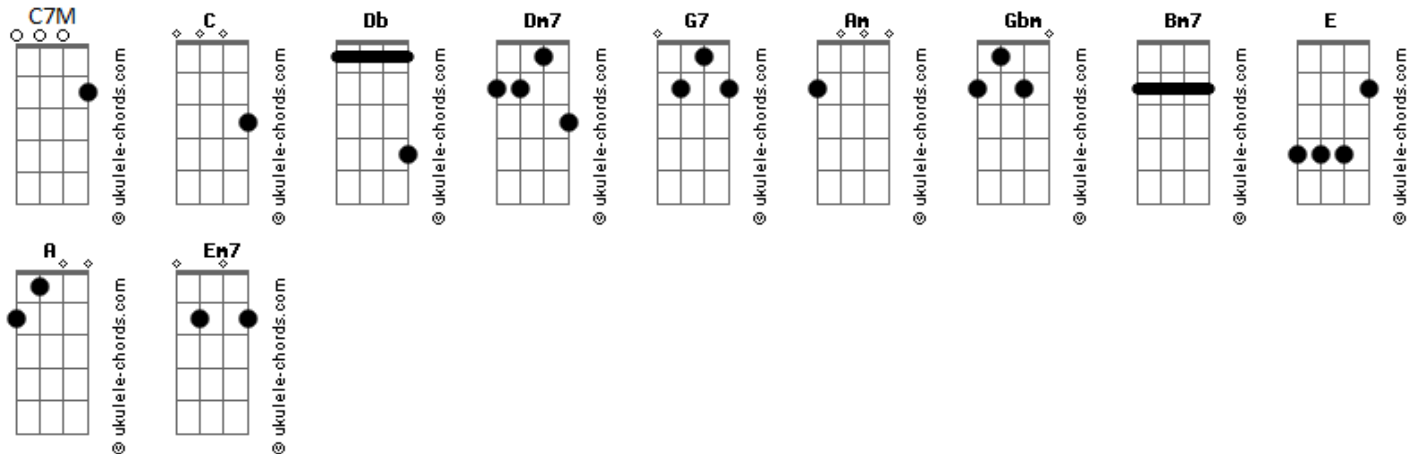

Dileve - A Vida Com Você

tom:

Intro: C7M Db C Dm7 G7

[Primeira Parte]

C7M
Às vezes paro e penso como é bom dizer
Db
Que eu não consigo ficar um dia sem você
Dm7 G7
Às vezes paro e penso como é bom ter você
C7M
Às vezes paro e penso como é bom andar
Db
Com sua mão entrelaçada na minha
Dm7 G7
Às vezes paro e penso como é bom amar você

[Pré-Refrão]

Dm7 G7
Nossa história começou
Dm7 G7
Vamos celebrar o amor

[Refrão]

C7M Am Dm7
Abro meus olhos
G7
Enxergo a vida com você
C7M Am Dm7
O amor singelo
G7
É fácil de reconhecer

[Segunda Parte]

C7M
Às vezes paro e penso não posso perder
Db
Aquele por do sol na praia com você
Dm7 G7
Às vezes paro e penso não posso perder você
C7M
Às vezes paro e penso como é bom pensar
Db
Você dormindo do meu lado na cama

Acordes

Dm7 G7
Às vezes paro e penso que eu só penso você

[Pré-Refrão]

Dm7 G7
Nossa história começou
Dm7 G7
Vamos celebrar o amor

[Refrão]

C7M Am Dm7
Abro meus olhos
G7
Enxergo a vida com você
C7M Am Dm7
O amor singelo
G7
É fácil de reconhecer

(Gbm Bm7 E A)
(Gbm Bm7 E A)

[Pré-Refrão]

Dm7 G7
Nossa história começou
Dm7 G7
Vamos celebrar o amor

[Refrão]

C7M Am Dm7
Abro meus olhos
G7
Enxergo a vida com você
C7M Am Dm7
O amor singelo
G7
É fácil de reconhecer
C7M Am Dm7
Abro meus olhos
G7
Enxergo a vida com você
Em7 Am Dm7
O amor singelo
G7
É fácil de reconhecer