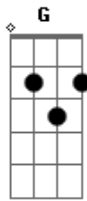

Dilemba - Se eu fosse tempo

tom:

E

E7M D7M

Ah se eu tivesse um abraço

E7M

Meu deus que bom seria

D7M

Meu mundo que falta um pedaço

G7M

Simplesmente mudaria

Gbm7

Pois toda canção que eu faço

B7 E7M

São lastros, memórias que lembram você

C7M

Meu peito viaja no tempo

B7 E7M

Trazendo passado querendo te ver

D7M

Ah se eu pudesse eu criava

E7M

Um mundo que fosse alegria

D7M

Morada da tua risada

G7M

E você não partiria

Gbm7

Cessava assim toda mágoa

B7 E7M

E a fonte da vida voltava a viver

C7M

Deixando pra trás o mau tempo

B7 E7M

Findando a tristeza pro amor florescer

D7M E7M

E se eu fosse vento, eu seria seu ar

D7M G7M G

E se eu fosse tempo, eu iria parar

F7M B7 E7M

Só pra te ver assim

Am7 B7 E7M

Só pra te ter pra mim

Acordes