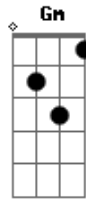

© ukulele-chords.com