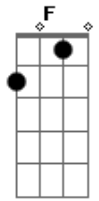

Dik Dik - Il Primo Giorno Di Primavera

tom:
F
È quasi giorno ormai
D7 Am
E non ho tra le braccia
Gm
Che il ricordo di te
Bbm F
Ma è tardi devo correre
C7 F
Non c'è tempo per piangere
F Am
Salgo sopra un autobus
D7
Mentre guardo la gente
Gm
Mi domando perché
Bbm F
Mi sembrano tante nuvole
C7 F

Che nascondono te
Gm Am Gm
È il primo giorno di primavera
Am Gm Am
Ma per me è solo il giorno
Gm C7
Che ho perso te
F Am
Qui in mezzo al traffico
D7
C'è un pezzetto di verde
Gm
Ed io mi chiedo perché
Bbm F
Mentre nasce una primula
C7 F
Sto morendo per te
Gm Am Gm
È il primo giorno di primavera
Am Gm Am
Ma non per me, è solo un giorno
Gm C7
Che ho perso te

Acordes

© ukulele-chords.com