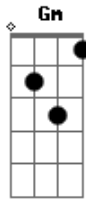

© ukulele-chords.com