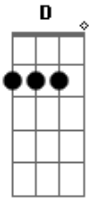

# Digo Policiano - De Longe

Tom: D  
Intro: Em Bm A

A Em Bm  
La de longe eu vi brilhar  
A  
Seu olhar  
A Em Bm  
Foi tao forte que fez mudar  
A  
Meu pulsar  
A Em Bm  
No futuro posso imaginar  
A  
Te amar  
A Em Bm  
De um jeito novo sem deixar  
A  
De sonhar  
Em

Contigo o dia viraria dia  
A  
Dia assim seria todo o meu sonhar  
Em  
Do pesadelo a calmaria com seu cheiro eu iria  
A  
Sem nem mesmo acordar

Repete a intro depois da parte acima

Em  
  
Bm  
  
A