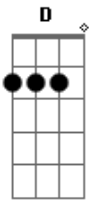

Digo Policiano - De Longe

Tom: D
Intro: Em Bm A

A Em Bm
La de longe eu vi brilhar
A
Seu olhar
A Em Bm
Foi tao forte que fez mudar
A
Meu pulsar
A Em Bm
No futuro posso imaginar
A
Te amar
A Em Bm
De um jeito novo sem deixar
A
De sonhar
Em

Contigo o dia viraria dia
A
Dia assim seria todo o meu sonhar
Em
Do pesadelo a calmaria com seu cheiro eu iria
A
Sem nem mesmo acordar

Repete a intro depois da parte acima

Em

Bm

A

Acordes

© ukulele-chords.com