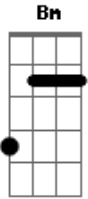

© ukulele-chords.com