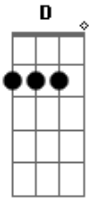

Digo Policiano - De Longe

Tom: **D**
Intro: **Em Bm A**

A
La de longe eu vi brilhar
A
Seu olhar
A
Foi tao forte que fez mudar
A
Meu pulsar
A
No futuro posso imaginar
A
Te amar
A
De um jeito novo sem deixar
A
De sonhar
Em

Contigo o dia viraria dia
A
Dia assim seria todo o meu sonhar
Em
Do pesadelo a calmaria com seu cheiro eu iria
A
Sem nem mesmo acordar

Repete a intro depois da parte acima

Em
Bm
A

Acordes

© ukulele-chords.com