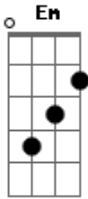

# Digo Policiano - De Longe

Tom: D  
Intro: Em Bm A

A Em Bm  
La de longe eu vi brilhar  
A  
Seu olhar  
A Em Bm  
Foi tao forte que fez mudar  
A  
Meu pulsar  
A Em Bm  
No futuro posso imaginar  
A  
Te amar  
A Em Bm  
De um jeito novo sem deixar  
A  
De sonhar  
Em

Contigo o dia viraria dia  
A  
Dia assim seria todo o meu sonhar  
Em  
Do pesadelo a calmaria com seu cheiro eu iria  
A  
Sem nem mesmo acordar

Repete a intro depois da parte acima

Em  
  
Bm  
  
A