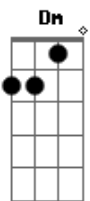

© ukulele-chords.com