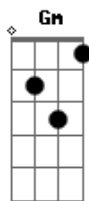

© ukulele-chords.com