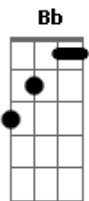

DigitalBomb - Ate o Sol Raiar

Tom: F

Intro: (Dm C Bb C)

Dm
Cê fecha os olhos pra não enxergar
C
Como se isso pudesse te guardar
Bb
Mas quando abre os olhos nada mudou
C
Ainda é noite, a escuridão não se dissipou
Dm
a madrugada segue e a angústia te fere
C
Pede ajuda e sente que ninguém ouve sua prece
Bb
Enquanto todos dormem e os medos despertam
C
Frustração, depressão com a sua alma flertam
Bb
Temperatura cai, madrugada fria
C
Espera pelo dia, como quem espera a vida
Bb
Se encolhe no quanto do quarto pra se esconder
C
Mas fugir como se a guerra é dentro de você?
Bb
Teme a escuridão e o silêncio fala alto
C
Te deixando no chão, tomando sua fé de assalto
Bb
Não vê a hora da luz entrar pela janela
C

Quando o sol nasce e a verdade se revela

Refrão:

Dm
Aguenta firma a noite não vai durar
Bb
Não mais do que você pode suportar
C
Espera só até o sol raiar
Gm
Espera só até o sol raiar

2 Parte:

Dm
Enxuga a lágrima, vai, o dia já nasceu
C
Uns chamam de manhã, outros presente de deus
Bb
Abra a janela e deixe a luz tomar conta de tudo
C
a alegria aquecer e iluminar seu mundo
Dm
Isso se chama graça, você vive outra vez
C
e a noite fria, já não importa o que ela fez
Bb

Refrão:

Dm
Aguenta firma a noite não vai durar
Bb
Não mais do que você pode suportar
C
Espera só até o sol raiar
Gm
Espera só até o sol raiar

Final 2x: (Dm Bb C Gm)

Dm
E você sabe que a luz uma hora se vai
Bb
Tudo volta a ser escuro quando a noite cai
C
Mas erga sua cabeça, não precisa ter medo
Gm
Mesmo que todo mal venha lhe apontar o dedo
Dm
respire fundo, feche os olhos, imagine o dia
Bb
que agora está em algum lugar trazendo alegria
C
e algo brilha igual, dentro de você
Gm
mantendo a esperança acesa até o amanhecer

Refrão:

Dm
Aguenta firma a noite não vai durar
Bb
Não mais do que você pode suportar
C
Espera só até o sol raiar
Gm
Espera só até o sol raiar

Acordes

© ukulele-chords.com

© ukulele-chords.com

© ukulele-chords.com