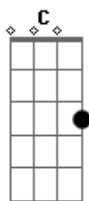

Refrão:

Dm
Aguenta firma a noite não vai durar
Bb
Não mais do que você pode suportar
C
Espera só até o sol raiar
Gm
Espera só até o sol raiar

Final 2x: (Dm Bb C Gm)

Dm
E você sabe que a luz uma hora se vai
Bb
Tudo volta a ser escuro quando a noite cai
C
Mas erga sua cabeça, não precisa ter medo
Gm
Mesmo que todo mal venha lhe apontar o dedo
Dm
respire fundo, feche os olhos, imagine o dia
Bb
que agora está em algum lugar trazendo alegria
C
e algo brilha igual, dentro de você
Gm
mantendo a esperança acesa até o amanhecer

Refrão:

Dm
Aguenta firma a noite não vai durar
Bb
Não mais do que você pode suportar
C
Espera só até o sol raiar
Gm
Espera só até o sol raiar

Acordes

© ukulele-chords.com

© ukulele-chords.com

© ukulele-chords.com