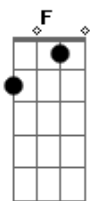

2 Parte:

Dm
Enxuga a lágrima, vai, o dia já nasceu
C
Uns chamam de manhã, outros presente de deus
Bb
Abra a janela e deixe a luz tomar conta de tudo
C
a alegria aquecer e iluminar seu mundo
Dm
Isso se chama graça, você vive outra vez
C
e a noite fria, já não importa o que ela fez
Bb

Outra chance, mais uma oportunidade

C
Se cê errou, agora tenta acertar de verdade
Bb
Esse é o ciclo entre erros e acertos
C
e cada decisão traz consigo seu próprio preço
Bb
Então sorria, viva, mas viva consciente
C 9
Sabendo que a vida nesse mundo não é para sempre
Bb
e cada passo dado vai pra uma direção
Dm
e pra cada ação existe uma reação
C
Então reaja, não deixe escorrer entre os dedos
Bb
Se é pra desperdiçar, desperdice seus medos

Refrão:

Dm
Aguenta firma a noite não vai durar
Bb
Não mais do que você pode suportar
C
Espera só até o sol raiar
Gm
Espera só até o sol raiar

Final 2x: (Dm Bb C Gm)

Dm
E você sabe que a luz uma hora se vai
Bb
Tudo volta a ser escuro quando a noite cai
C
Mas erga sua cabeça, não precisa ter medo
Gm
Mesmo que todo mal venha lhe apontar o dedo
Dm
respire fundo, feche os olhos, imagine o dia
Bb
que agora está em algum lugar trazendo alegria
C
e algo brilha igual, dentro de você
Gm
mantendo a esperança acesa até o amanhecer

Refrão:

Dm
Aguenta firma a noite não vai durar
Bb
Não mais do que você pode suportar
C
Espera só até o sol raiar
Gm
Espera só até o sol raiar

Acordes