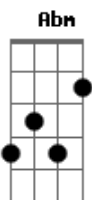

© ukulele-chords.com