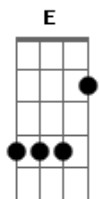

Pre-Refrão:
Dbm Abm A E
Nani ga wow wow wow wow kono sora ni todoku no darou
Dbm Abm A B C D B
Dakedo wow wow wow wow ashita no yote mo wakaranai

Refrão:
E B Dbm
Mugendai na yume no ato no
Abm A
Nani mo nai yo naka ja
Abm Dbm
Sou sa itoshii
A B
Omoi mo makesu ni naru kedo
E B Dbm
Stay tigati na image darake no
Abm A
Tayourinai tsubasa demo
Abm Dbm C D E
Kitto toberu saa on my love.

(E D A)

Solo da Intro
Verso 2

E
Ukareta chou ni natte
Abm

ichizu na kaze ni notte
A C D E
Doko mademo kimi ni ai ni yukou

E
Aimai na kotoba tte
Abm
igai ni benri datte
A C D E
Sakenderu hitto songu kikinagara

Pre-Refrão:
Dbm Abm A E
Nani ga wow wow wow wow kono machi ni hibiku no darou
Dbm Abm A B C D B
Dakedo wow wow wow wow kitai shitetemo shikata nai

Refrão:
E B Dbm Abm A
Mugendai na yume no ato no yarusenai yo no naka ja
Abm Dbm A B
Sou sa joushiki hazure mo waruku wa nai ka na
E B Dbm Abm A
Stay shisou na imeeji wo someta gikochinai tsubasa demo
Abm Dbm C D E
Kitto toberu sa on my love

Solo:

Refrão:
E B Dbm Abm A
Mugendai no yume no ato no nanimo nai yo no naka ja
Abm Dbm A B
Sou sa itoshii omoi mo makesou ni naru kedo
E B Dbm Abm A
Stay shigachi na imeeji darake no tayorinai tsubasa demo
Abm Dbm C D
Kitto toberu sa oh yeah
E B Dbm Abm A
Mugendai na yume no ato no yarusenai yo no naka ja
Abm Dbm A B
Sou sa joushiki hazure mo waruku wa nai ka na
E B Dbm Abm A
Stay shisou na imeeji wo someta gikochinai tsubasa demo
Abm Dbm C D E
Kitto toberu sa on my love

(E D A)

Solo da Intro

Acordes

© ukulele-chords.com