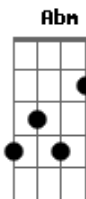

Solo:

Refrão:
E B Dbm Abm A
Mugendai no yume no ato no nanimo nai yo no naka ja
Abm Dbm A B
Sou sa itoshii omoi mo makesou ni naru kedo
E B Dbm Abm A
Stay shigachi na imeeji darake no tayorinai tsubasa demo
Abm Dbm C D
Kitto toberu sa oh yeah
E B Dbm Abm A
Mugendai na yume no ato no yarusenai yo no naka ja
Abm Dbm A B
Sou sa joushiki hazure mo waruku wa nai ka na
E B Dbm Abm A
Stay shisou na imeeji wo someta gikochinai tsubasa demo
Abm Dbm C D E
Kitto toberu sa on my love

(E D A)

Solo da Intro

Acordes

© ukulele-chords.com

© ukulele-chords.com

© ukulele-chords.com

© ukulele-chords.com

© ukulele-chords.com