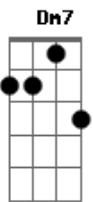

© ukulele-chords.com