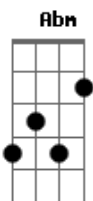

Diflen Music - Prova de Amor

Tom: B
Intro: E B Abm Gb (3x)

Que prova de amor me deste na cruz
Teu sangue derramou
Os pregos nas mãos, sofrimento que jamais mereceu

Me amou primeiro, se humilhou
Crucificado rejeitado por amor
Maior prova de amor

Me amou primeiro, se humilhou
Crucificado rejeitado por amor
Maior prova de amor

Eu sou teu, eu sou teu
Obrigado Senhor por Teu amor
Sem palavras estou que prova de amor
Jesus, Jesus
Ao terceiro dia ressuscitou
E hoje livre sou

Solo: E B Abm Gb (2x)

Me amou primeiro, se humilhou
Crucificado rejeitado por amor
Maior prova de amor

Me amou primeiro, se humilhou
Crucificado rejeitado por amor
Maior prova de amor

Eu sou teu, eu sou teu
Obrigado Senhor por Teu amor
Sem palavras estou que prova de amor
Jesus, Jesus
Ao terceiro dia ressuscitou
E hoje livre sou

Livre, eu sou livre
Por causa desse amor
Cantamos àquele que é o salvador
Livre, eu sou livre
Por causa desse amor
Cantamos àquele que é o salvador

Acordes

© ukulele-chords.com

© ukulele-chords.com

© ukulele-chords.com