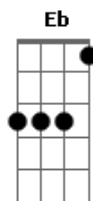

© ukulele-chords.com