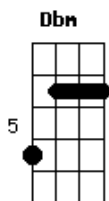

© ukulele-chords.com

© ukulele-chords.com