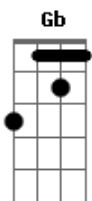

Diflen Music - Prova de Amor

Tom: B
Intro: E B Abm Gb (3x)

Que prova de amor me deste na cruz
Teu sangue derramou
Os pregos nas mãos, sofrimento que jamais mereceu

Me amou primeiro, se humilhou
Crucificado rejeitado por amor
Maior prova de amor

Solo: E B Abm Gb (2x)

Me amou primeiro, se humilhou
Crucificado rejeitado por amor
Maior prova de amor

Me amou primeiro, se humilhou
Crucificado rejeitado por amor
Maior prova de amor

Eu sou teu, eu sou teu
Obrigado Senhor por Teu amor
Sem palavras estou que prova de amor
Jesus, Jesus
Ao terceiro dia ressuscitou
E hoje livre sou

Livre, eu sou livre
Por causa desse amor
Cantamos àquele que é o salvador
Livre, eu sou livre
Por causa desse amor
Cantamos àquele que é o salvador

Acordes

© ukulele-chords.com

© ukulele-chords.com

© ukulele-chords.com