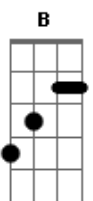

Diflen Music - Prova de Amor

Tom: B
Intro: E B Abm Gb (3x)

Que prova de amor me deste na cruz
Teu sangue derramou
Os pregos nas mãos, sofrimento que jamais mereceu

Me amou primeiro, se humilhou
Crucificado rejeitado por amor
Maior prova de amor

Me amou primeiro, se humilhou
Crucificado rejeitado por amor
Maior prova de amor

Eu sou teu, eu sou teu
Obrigado Senhor por Teu amor
Sem palavras estou que prova de amor
Jesus, Jesus
Ao terceiro dia ressuscitou
E hoje livre sou

Solo: E B Abm Gb (2x)

Me amou primeiro, se humilhou
Crucificado rejeitado por amor
Maior prova de amor

Me amou primeiro, se humilhou
Crucificado rejeitado por amor
Maior prova de amor

Eu sou teu, eu sou teu
Obrigado Senhor por Teu amor
Sem palavras estou que prova de amor
Jesus, Jesus
Ao terceiro dia ressuscitou
E hoje livre sou

Livre, eu sou livre
Por causa desse amor
Cantamos àquele que é o salvador
Livre, eu sou livre
Por causa desse amor
Cantamos àquele que é o salvador

Acordes

© ukulele-chords.com