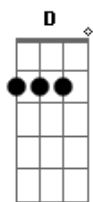

Difere Rock Brasil - Deixar Pra Lá

tom: D

Atrás de um movimento existe um pensamento
Que me tirou de orbita por muito tempo
A gente quer resposta a gente só quer entender
E esquecer que um dia a vida vai ter fim
Olhando pras crianças eu imagino um céu
Com nuvens brancas de algodão
Disputando sorrisos abrindo os braços pra voar
Viver a vida sem limites

Quando tempo leva pra entender que o melhor sempre é deixar
pra Lá?
Quando tempo leva pra entender ?
Olho no espelho e vejo o rosto do meu pai

Bbadd9 Cadd9 D7
Que deveria estar aqui
(Cadd9 Bbadd9 Cadd9 Dadd9)
Cadd9 G
Queria me lembrar da sua ultima palavra antes de fechar a porta
Cadd9 G
Queria que soubesse as coisas que o vento traz

Bbadd9 Cadd9 Dadd9
E outras que ele não levou
Bbadd9 Cadd9 Dadd9 D
Eu não quero entender
Bbadd9 Cadd9 Dadd9 D
Eu só quero perdoar
Bbadd9 Cadd9 Dadd9
Quanto tempo leva pra entender
Bbadd9 Cadd9 Dadd9
Que é melhor deixar pra lá
Bbadd9 Cadd9 Dadd9
Yeeea yeea
Bbadd9 Cadd9 Dadd9
Quanto tempo leva pra entender
Bbadd9 Cadd9 D7 Cadd9 D7 Cadd9 D7
Que é melhor deixar pra lá

Acordes