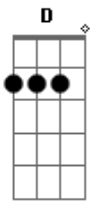

Difere Rock Brasil - Deixar Pra Lá

tom:

D

Atrás de um movimento existe um pensamento
Que me tirou de orbita por muito tempo
A gente quer resposta a gente só quer entender
E esquecer que um dia a vida vai ter fim
Olhando pras crianças eu imagino um céu
Com nuvens brancas de algodão
Disputando sorrisos abrindo os braços pra voar
Viver a vida sem limites

Quando tempo leva pra entender que o melhor sempre é deixar
pra
Lá?
Quando tempo leva pra entender ?
Olho no espelho e vejo o rosto do meu pai

Bbadd9 Cadd9 D7
Que deveria estar aqui
(Cadd9 Bbadd9 Cadd9 Dadd9)
Cadd9 G
Queria me lembrar da sua ultima palavra antes de fechar a porta
Cadd9 G
Queria que soubesse as coisas que o vento traz

Bbadd9 Cadd9 Dadd9
E outras que ele não levou
Bbadd9 Cadd9 Dadd9 D
Eu não quero entender
Bbadd9 Cadd9 Dadd9 D
Eu só quero perdoar
Bbadd9 Cadd9 Dadd9
Quanto tempo leva pra entender
Bbadd9 Cadd9 Dadd9
Que é melhor deixar pra lá
Bbadd9 Cadd9 Dadd9
Yeeea yeea
Bbadd9 Cadd9 Dadd9
Quanto tempo leva pra entender
Bbadd9 Cadd9 D7 Cadd9 D7 Cadd9 D7
Que é melhor deixar pra lá

Acordes