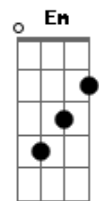

© ukulele-chords.com