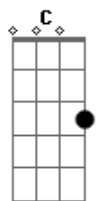

© ukulele-chords.com