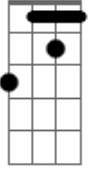

© ukulele-chords.com

Gb