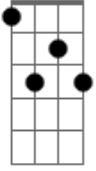

(Db Eb)

[Segunda Parte]

Ab
Oh baby
Fm7
Eu ontem tive um sonho
Db
Sonhava que você
Fm7 Eb
Beijava a minha boca, era tão bom
Ab Fm7
Ia deslizando no meu corpo
Db
E me deixando louco
Fm7 Eb
Pena que isso tudo era só sonho

Ab
Vem que o sonho acabou
Fm7 Db
Ainda amo você
E7M Eb
Meu bem querer
Eb7 Ab
Baby

Acordes

Gb7M

© ukulele-chords.com

E7M

© ukulele-chords.com

Db

© ukulele-chords.com

Gb

© ukulele-chords.com

Gbn7

© ukulele-chords.com

Ab

© ukulele-chords.com

Ab7

© ukulele-chords.com