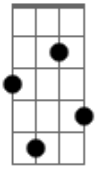

(Db Eb)

[Segunda Parte]

Ab
Oh baby
Fm7
Eu ontem tive um sonho
Db
Sonhava que você
Fm7 Eb
Beijava a minha boca, era tão bom
Ab Fm7
Ia deslizando no meu corpo
Db
E me deixando louco
Fm7 Eb
Pena que isso tudo era só sonho

Db
O quê que eu faço

Se é você que eu venero
Cm7
Ainda te amo, meu amor
Bbm7
Ainda te quero
Eb7
Sem você não vivo nem um segundo
Sem teu amor fico perdido no mundo

Db
Como era bom, amor, te ver sorrindo
Cm7
Ah, ah, que lindo, que lindo
Bbm7
E ter você, paixão pra vida inteira
Eb7
Te carinhar

Minha linda sereia

[Refrão]

Ab
Vem me dar seu amor
Fm7 Db
Vem que eu quero você
Fm7 Eb
Meu bem querer

Ab
Vem que o sonho acabou
Fm7 Db
Ainda amo você
E7M Eb
Meu bem querer

Ab
Vem me dar seu amor
Fm7 Db
Vem que eu quero você
Fm7 Eb
Meu bem querer

Ab
Vem que o sonho acabou
Fm7 Db
Ainda amo você
E7M Eb
Meu bem querer
Eb7 Ab
Baby

Acordes

Gb7M

© ukulele-chords.com

E7M

© ukulele-chords.com

Db

© ukulele-chords.com