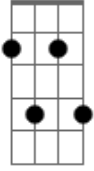

© ukulele-chords.com

Gbn7