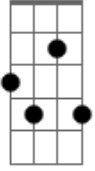

© ukulele-chords.com

Gb7