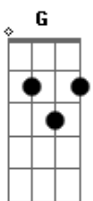

© ukulele-chords.com