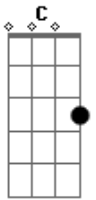

Dm

Volta pra mim, pelo amor de Deus

(Dm F C G)

Dm G Em
De boa na lagoa, eu sem você
A7M Dm
Me adaptei muito bem nessa vida de solteiro
G Em
Eu troquei seus beijos por bocas e garrafas
A7M Dm
Troquei o seu cheiro pelo cheiro da balada
G
Tava tudo bem até que

Dm
Volta pra mim, pelo amor de Deus

Acordes

© ukulele-chords.com

© ukulele-chords.com

© ukulele-chords.com

© ukulele-chords.com

© ukulele-chords.com

© ukulele-chords.com