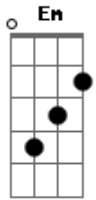

Diego e Victor Hugo - Se Duvidar

tom:

Intro: Dm G Dm G

Dm G Em
De boa na lagoa, eu sem você
A7M Dm
Me adaptei muito bem nessa vida de solteiro
G Em
Eu troquei seus beijos por bocas e garrafas
A7M Dm
Troquei o seu cheiro pelo cheiro da balada
G
Tava tudo bem até que

Dm

Volta pra mim, pelo amor de Deus

(Dm F C G)

Dm G Em
De boa na lagoa, eu sem você
A7M Dm
Me adaptei muito bem nessa vida de solteiro
G Em
Eu troquei seus beijos por bocas e garrafas
A7M Dm
Troquei o seu cheiro pelo cheiro da balada
G
Tava tudo bem até que

Dm
Volta pra mim, pelo amor de Deus

Acordes

© ukulele-chords.com

© ukulele-chords.com

© ukulele-chords.com

© ukulele-chords.com

© ukulele-chords.com

© ukulele-chords.com