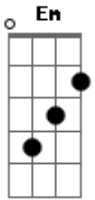

Diego e Victor Hugo - Se Duvidar

tom:

Intro: Dm G Dm G

Dm G Em
De boa na lagoa, eu sem você
A7M Dm
Me adaptei muito bem nessa vida de solteiro
G Em
Eu troquei seus beijos por bocas e garrafas
A7M Dm
Troquei o seu cheiro pelo cheiro da balada
G
Tava tudo bem até que

Dm

Volta pra mim, pelo amor de Deus

(Dm F C G)

Dm G Em
De boa na lagoa, eu sem você
A7M Dm
Me adaptei muito bem nessa vida de solteiro
G Em
Eu troquei seus beijos por bocas e garrafas
A7M Dm
Troquei o seu cheiro pelo cheiro da balada
G
Tava tudo bem até que

Dm
Volta pra mim, pelo amor de Deus

Acordes

© ukulele-chords.com

© ukulele-chords.com

© ukulele-chords.com

© ukulele-chords.com

© ukulele-chords.com

© ukulele-chords.com