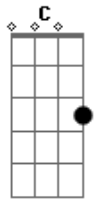

Dm

Volta pra mim, pelo amor de Deus

(Dm F C G)

Dm G Em
De boa na lagoa, eu sem você
A7M Dm
Me adaptei muito bem nessa vida de solteiro
G Em
Eu troquei seus beijos por bocas e garrafas
A7M Dm
Troquei o seu cheiro pelo cheiro da balada
G
Tava tudo bem até que

Dm
Volta pra mim, pelo amor de Deus

Acordes

© ukulele-chords.com

© ukulele-chords.com

© ukulele-chords.com

© ukulele-chords.com

© ukulele-chords.com

© ukulele-chords.com