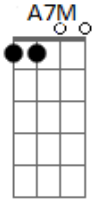

Diego e Victor Hugo - Se Duvidar

tom:

Intro: Dm G Dm G

Dm G Em
De boa na lagoa, eu sem você
A7M Dm
Me adaptei muito bem nessa vida de solteiro
G Em
Eu troquei seus beijos por bocas e garrafas
A7M Dm
Troquei o seu cheiro pelo cheiro da balada
G
Tava tudo bem até que

C
Eu lembrei que 'cê 'tá solteira também
G
Curte bebe, virou baladeira também
Dm
Se duvidar beija mais que eu
F
Faz mais amor que eu
G
Aí o ciúme bateu

C
Eu lembrei que 'cê 'tá solteira também
G
Curte bebe, virou baladeira também
Dm
Se duvidar beija mais que eu
F
Faz mais amor que eu
G
Aí o ciúme bateu

Dm

Volta pra mim, pelo amor de Deus

(Dm F C G)

Dm G Em
De boa na lagoa, eu sem você
A7M Dm
Me adaptei muito bem nessa vida de solteiro
G Em
Eu troquei seus beijos por bocas e garrafas
A7M Dm
Troquei o seu cheiro pelo cheiro da balada
G
Tava tudo bem até que

C
Eu lembrei que 'cê 'tá solteira também
G
Curte bebe, virou baladeira também
Dm
Se duvidar beija mais que eu
F
Faz mais amor que eu
G
Aí o ciúme bateu

C
Eu lembrei que 'cê 'tá solteira também
G
Curte bebe, virou baladeira também
Dm
Se duvidar beija mais que eu
F
Faz mais amor que eu
G
Aí o ciúme bateu

Dm
Volta pra mim, pelo amor de Deus

Acordes

© ukulele-chords.com