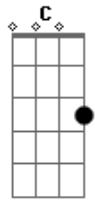

Diego e Victor Hugo - Se Duvidar

tom:

Intro: Dm G Dm G

Dm G Em
De boa na lagoa, eu sem você
A7M Dm
Me adaptei muito bem nessa vida de solteiro
G Em
Eu troquei seus beijos por bocas e garrafas
A7M Dm
Troquei o seu cheiro pelo cheiro da balada
G
Tava tudo bem até que

Dm

Volta pra mim, pelo amor de Deus

(Dm F C G)

Dm G Em
De boa na lagoa, eu sem você
A7M Dm
Me adaptei muito bem nessa vida de solteiro
G Em
Eu troquei seus beijos por bocas e garrafas
A7M Dm
Troquei o seu cheiro pelo cheiro da balada
G
Tava tudo bem até que

Dm
Volta pra mim, pelo amor de Deus

Acordes

© ukulele-chords.com

© ukulele-chords.com

© ukulele-chords.com

© ukulele-chords.com

© ukulele-chords.com

© ukulele-chords.com