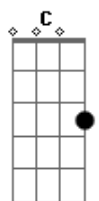

© ukulele-chords.com