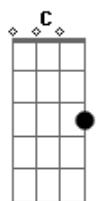

Diego e Victor Hugo - Que Que Cê Me Fala

Tom: **A**

(forma dos acordes no tom de **G**)

Capostrate na 2ª casa

Intro: **Am C G**

C
Postou vida que segue

Mais de mil curtidas

G
E nem agradeceu a minha participação

Especial na sua vida

Que bela frase de despedida

Am **Bm**
E o seu sorriso na foto, eu sei que não é de verdade

C
Quem curtiu não conhece o tamanho da sua saudade

G **D**
A localização dá num barzinho lotado
C **D**
Mas sei que 'tá sofrendo no privado

Am
Beijou outro, quebrou a cara
C **G**
O que que 'cê me fala, o que que 'cê me fala

Acordes

© ukulele-chords.com

© ukulele-chords.com

© ukulele-chords.com

© ukulele-chords.com

© ukulele-chords.com

© ukulele-chords.com