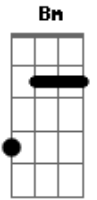

Diego e Victor Hugo - Que Que Cê Me Fala

Tom: A

(forma dos acordes no tom de G)

Capostrate na 2ª casa

Intro: Am C G

C
Postou vida que segue

Mais de mil curtidas

G
E nem agradeceu a minha participação

Especial na sua vida

Que bela frase de despedida

Am Bm
E o seu sorriso na foto, eu sei que não é de verdade

C
Quem curtiu não conhece o tamanho da sua saudade

G D
A localização dá num barzinho lotado
Mas sei que 'tá sofrendo no privado

Am
Beijou outro, quebrou a cara
C G
O que que 'cê me fala, o que que 'cê me fala

Acordes

© ukulele-chords.com

© ukulele-chords.com

© ukulele-chords.com

© ukulele-chords.com

© ukulele-chords.com

© ukulele-chords.com