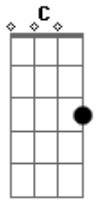

Diego e Victor Hugo - Que Que Cê Me Fala

Tom: A

(forma dos acordes no tom de G)

Capostrate na 2ª casa

Intro: Am C G

C
Postou vida que segue

Mais de mil curtidas

G
E nem agradeceu a minha participação

Especial na sua vida

Que bela frase de despedida

Am Bm
E o seu sorriso na foto, eu sei que não é de verdade

C
Quem curtiu não conhece o tamanho da sua saudade

G D
A localização dá num barzinho lotado
Mas sei que 'tá sofrendo no privado

Am
Beijou outro, quebrou a cara
C G
O que que 'cê me fala, o que que 'cê me fala

Acordes

© ukulele-chords.com

© ukulele-chords.com

© ukulele-chords.com

© ukulele-chords.com

© ukulele-chords.com

© ukulele-chords.com