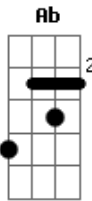

Diego e Victor Hugo - Procurando Metade

Tom: **Db**
Intro: **Db Ab Db Ab**

Db
Mais um lugar que eu chego
E você tá beijando na boca
Db
De olho aberto pra ver se eu reparo
Ab
Mas eu tô de boa
Bbm Db
Mais uma vez cê não consegue ver
Ab
Que eu não tô nem aí
Bbm Db
Mais um vexame pro povo falar
Ab
De você por aí
Db
E eu sei o que você
Ab
Tá esperando de mim agora
Db
É o mesmo que há dois meses atrás
Ab

Você jogou fora
Bbm Db
Sinto muito em te dizer
Ab
Que não tem volta

Até teria
Db
Se você não tivesse beijado
Ab
Todas as bocas da cidade
Db
Talvez essa vergonha que eu sinto
Ab
Agora seria saudade
Bbm Db
Se você tivesse só um pouco
Ab
Mais de maturidade

Bbm Db
Cê não tava com o coração por aí
Ab
Procurando metade

Acordes

© ukulele-chords.com

© ukulele-chords.com

© ukulele-chords.com