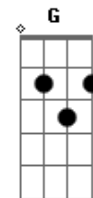

© ukulele-chords.com