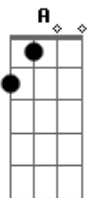

Em Desculpe o nível

Da minha sensibilidade
Bm É que tá chato

Só eu sentir saudade
D2 E quando eu tiro o pé da gente

Cê aproveita e transfere
A A A A
A responsabilida__de

[Pré-Refrão]

Em E diz que também tô

Distante da sua vida
Dadd9 Mas não se toca que a distância
Cadd9 Da minha boca pra sua
D É a mesma da sua pra minha

[Refrão]

Cadd9 Em7 G
O coração que congela
D
Toda vez que beija a boca de quem ama
Cadd9 Em7 G
Vai buscar em outra pessoa
D
O fogo que tá faltando na sua cama
Am7 Em7
E depois não vem falar
D
Que se arrependeu
Eu só busquei na rua
O amor que não me deu
Cadd9 Em7 G
O coração que congela

D
Toda vez que beija a boca de quem ama
Cadd9 Em7 G
Vai buscar em outra pessoa

D
O fogo que tá faltando na sua cama
Am7 Em7
E depois não vem falar
D
Que se arrependeu

Eu só busquei na rua
Am7 Em D
O amor que não me deu

(Am7 Em D)

[Pré-Refrão]

Em7 E diz que também tô

Distante da sua vida
D Mas não se toca que a distância
Cadd9

Da minha boca pra sua
D É a mesma da sua pra minha

[Refrão Final]

Cadd9 Em7 G
O coração que congela
D
Toda vez que beija a boca de quem ama
Cadd9 Em7 G
Vai buscar em outra pessoa

D
O fogo que tá faltando na sua cama
Am7 Em7
E depois não vem falar
D
Que se arrependeu

Eu só busquei na rua
O amor que não me deu

Cadd9 Em7 G
O coração que congela

D
Toda vez que beija a boca de quem ama
Cadd9 Em7 G
Vai buscar em outra pessoa

D
O fogo que tá faltando na sua cama
Am7 Em7
E depois não vem falar
D
Que se arrependeu

Eu só busquei na rua
Am7 Em D
O amor que não me deu
Em7
O amor que não me deu

Acordes

© ukulele-chords.com