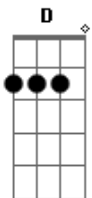

© ukulele-chords.com