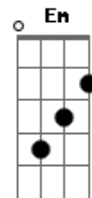

© ukulele-chords.com