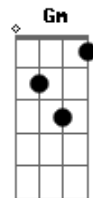

© ukulele-chords.com