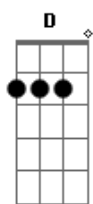

Diego e Victor Hugo - Nem Se Fosse Combinado

Tom: D

^{Bm}
E no deslize de dedo acertei em cheio quem tinha que achar
^G
Mas de 600 contatos mas é sempre o mesmo que eu quero chamar
^{Em}
Vou recair denovo na mesma pessoa
^A
Mas quando o beijo é bom anula as outras bocas

^{Bm} ^G
E ai, nao e vergonha voce também assumir
^{Em}
Na sua lista eu sou 5 estrelas
^A
Encurta essa distancia de saudade e me beija

^D ^{Em}
Parou na minha cama, parei no seu abraço
^G ^{Gm} ^D
Nao daria tanto certo nem se fosse combinado
^{Em} ^G
Cai na sua vida de paraquedas fechado
^G ^D
Sai da minha boca eu te amo eu to ferrado

^D ^{Em}
Parou na minha cama, parei no seu abraço
^G ^{Gm} ^D
Nao daria tanto certo nem se fosse combinado
^{Em} ^G
Cai na sua vida de paraquedas fechado
^G ^D
Sai da minha boca eu te amo eu to ferrado

Acordes