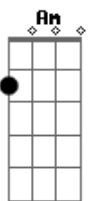

© ukulele-chords.com