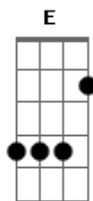

[Pré-Refrão]

Em
Nunca tive pontaria pra me apaixonar
D
Mas sei que te soa frio meu jeito de falar
Em
E o que me deixa confuso é se submeter
D
A um cara que desdenha mas quer pra você Am
C B7
Só queria entender

[Refrão]

Em
Vai ver que eu sou aquele seu mal necessário
D
Cachorro, ordinário
Em
Que tanto você chama
Am
Mas tô cabendo direitinho aqui na sua cama
C B7
Vou caber amanhã e na outra semana
Em
Vai ver que eu sou aquele seu mal necessário
D
Cachorro, ordinário
Que tanto você chama
Am
Mas tô cabendo direitinho aqui na sua cama
C B7
Vou caber amanhã e na outra semana
E na outra, e na outra

(Em D Am C B7)

[Primeira Parte]

Em
Deixo você me chamar de imaturo
D
Foi eu sempre quem ficou em cima do muro
Em
E deixo você me apontar o dedo
D
Me julgar por minha falta de apego

[Pré-Refrão]

Em
Nunca tive pontaria pra me apaixonar
D
Mas sei que te soa frio meu jeito de falar
Em
E o que me deixa confuso é se submeter
D
A um cara que desdenha mas quer pra você Am
C B7
Só queria entender

[Refrão]

Em
Vai ver que eu sou aquele seu mal necessário
D
Cachorro, ordinário
Em
Que tanto você chama
Am
Mas tô cabendo direitinho aqui na sua cama
C B7
Vou caber amanhã e na outra semana
Em
Vai ver que eu sou aquele seu mal necessário
D
Cachorro, ordinário
Que tanto você chama
Am
Mas tô cabendo direitinho aqui na sua cama
C B7
Vou caber amanhã e na outra semana
E na outra, e na outra
(Em D)
Am
Mas tô cabendo direitinho aqui na sua cama
C B7
Vou caber amanhã e na outra semana
Em
E na outra, e na outra

Acordes