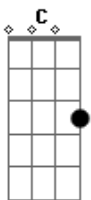

Diego e Victor Hugo - Frequência de Saudade

tom:

C

Eu poupei a voz
F
E usei palavras digitadas
C
Desculpa ser curto e grosso na minha resposta
F
Se eu falei que eu tô bem, eu tô bem
G
E é isso que importa

F
Até parece que se importa comigo
C
Cê terminou, mas quer manter contato
G
Isso não faz sentido
Muita maldade da sua parte
Em
Além de tudo, quer que eu me humilhe
Am
Pra tá pedindo o que cê tá pedindo

F
Manda foto de agora
G
Se eu te mando esses olhos vermelhos
C
Aí cê comemora
Em
E qualquer coisa que eu grave pra você é me expor demais
Am
Você conhece as frequências de saudade das minhas cordas vocais

C
Eu poupei a voz

C
Eu poupei a voz
F
Até parece que se importa comigo
C
Cê terminou, mas quer manter contato
G
Isso não faz sentido
Muita maldade da sua parte
Em
Além de tudo, quer que eu me humilhe
Am
Pra tá pedindo o que cê tá pedindo

F
Manda foto de agora
G
Se eu te mando esses olhos vermelhos
C
Aí cê comemora
Em
E qualquer coisa que eu grave pra você é me expor demais
Am
Você conhece as frequências de saudade das minhas cordas vocais
F
Manda foto de agora
G
Se eu te mando esses olhos vermelhos
C
Aí cê comemora
Em
E qualquer coisa que eu grave pra você é me expor demais
Am
Você conhece as frequências de saudade das minhas cordas vocais
C
Eu poupei a voz

Acordes

© ukulele-chords.com