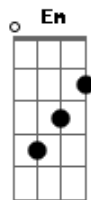

© ukulele-chords.com