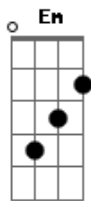

# Diego e Victor Hugo - Errando Lindo

tom:

Intro: Em G D A

Em G  
Olha eu, que nunca fui de correr atrás

D  
Quando decido ir

A  
Eu quebro a cara e me dou mal

Em G  
Minha carência nunca chega no final

Em G  
Você tava na sua sem querer amar

D A  
E eu querendo ter alguém do lado

Em G  
Seu coração nunca apanhou de ninguém

D A  
E o meu quando bate, é no endereço errado

Em G  
A gente não daria certo mesmo

D A  
Mas daria um errado lindo

Em G  
A gente não daria certo mesmo, hein

D A  
Já não lembro mais do teu sorriso

Em G  
A gente não daria certo mesmo

D A  
Mas daria um errado lindo

Em G  
A gente não daria certo mesmo, hein

D A  
Já não lembro mais do teu sorriso

Em G  
Sem eu sorrir também

## Acordes

© ukulele-chords.com

© ukulele-chords.com

© ukulele-chords.com

© ukulele-chords.com

D A  
Sem eu sorrir também

( Em G D A )

Em G  
Você tava na sua sem querer amar