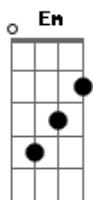

Diego e Victor Hugo - Errando Lindo

tom:

Intro: Em G D A

Em G
Olha eu, que nunca fui de correr atrás

D
Quando decido ir

A
Eu quebro a cara e me dou mal

Em G
Minha carência nunca chega no final

Em G
Você tava na sua sem querer amar

D A
E eu querendo ter alguém do lado

Em G
Seu coração nunca apanhou de ninguém

D A
E o meu quando bate, é no endereço errado

Em G
A gente não daria certo mesmo

D A
Mas daria um errado lindo

Em G
A gente não daria certo mesmo, hein

D A
Já não lembro mais do teu sorriso

Em G
A gente não daria certo mesmo

D A
Mas daria um errado lindo

Em G
A gente não daria certo mesmo, hein

D A
Já não lembro mais do teu sorriso

Em G
Sem eu sorrir também

Acordes

© ukulele-chords.com

© ukulele-chords.com

© ukulele-chords.com

© ukulele-chords.com

D A
Sem eu sorrir também

(Em G D A)

Em G
Você tava na sua sem querer amar