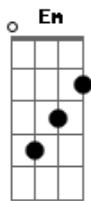

Diego e Victor Hugo - Errando Lindo

tom:

Intro: Em G D A

Em G
Olha eu, que nunca fui de correr atrás

D
Quando decido ir

A
Eu quebro a cara e me dou mal

Em G
Minha carência nunca chega no final

Em G
Você tava na sua sem querer amar

D A
E eu querendo ter alguém do lado

Em G
Seu coração nunca apanhou de ninguém

D A
E o meu quando bate, é no endereço errado

Em G
A gente não daria certo mesmo

D A
Mas daria um errado lindo

Em G
A gente não daria certo mesmo, hein

D A
Já não lembro mais do teu sorriso

Em G
A gente não daria certo mesmo

D A
Mas daria um errado lindo

Em G
A gente não daria certo mesmo, hein

D A
Já não lembro mais do teu sorriso

Em G
Sem eu sorrir também

Acordes

© ukulele-chords.com

© ukulele-chords.com

© ukulele-chords.com

© ukulele-chords.com

D A
Sem eu sorrir também

(Em G D A)

Em G
Você tava na sua sem querer amar