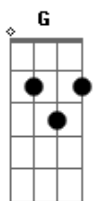

Diego e Victor Hugo - Equilíbrio

tom: G

Excesso de confiança **Cadd9**
Ou ausência de saudade **Gadd9**
Cadd9 No ringue o meu coração tá do lado que apanha
Gadd9 O seu do lado que bate

Am Mas também né
Você é de escorpião
Em Ô temperamento difícil
Coração teimoso **D**

E o beijo é um perigo **Cadd9** **D**
Tem ascendente em acabar comigo

G É que você é minha fogueira
D E eu vivo tentando achar um equilíbrio
Em Se eu chego perto demais, me queima
Cadd9 Se eu me afasto a saudade me mata de frio **D**

G É que você é minha fogueira
D E eu vivo tentando achar um equilíbrio
Em Se eu chego perto demais, me queima
Cadd9 Se eu me afasto a saudade me mata de frio **D**

Acordes

© ukulele-chords.com