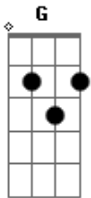

Diego e Victor Hugo - Equilíbrio

tom: G

Excesso de confiança **Cadd9**
Ou ausência de saudade **Gadd9**
Cadd9 No ringue o meu coração tá do lado que apanha
Gadd9 O seu do lado que bate

Am Mas também né
Você é de escorpião
Em Ô temperamento difícil
Coração teimoso **D**

E o beijo é um perigo **Cadd9** **D**
Tem ascendente em acabar comigo

G É que você é minha fogueira
D E eu vivo tentando achar um equilíbrio
Em Se eu chego perto demais, me queima
Cadd9 Se eu me afasto a saudade me mata de frio **D**

G É que você é minha fogueira
D E eu vivo tentando achar um equilíbrio
Em Se eu chego perto demais, me queima
Cadd9 Se eu me afasto a saudade me mata de frio **D**

Acordes

© ukulele-chords.com