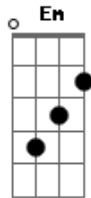

Diego e Victor Hugo - Equilíbrio

tom: G

Excesso de confiança **Cadd9**
 Ou ausência de saudade **Gadd9**
Cadd9 No ringue o meu coração tá do lado que apanha
Gadd9 O seu do lado que bate

Am Mas também né
 Você é de escorpião
Em Ô temperamento difícil
 Coração teimoso **D**

E o beijo é um perigo **Cadd9** **D**
 Tem ascendente em acabar comigo

G É que você é minha fogueira
D E eu vivo tentando achar um equilíbrio
Em Se eu chego perto demais, me queima
Cadd9 Se eu me afasto a saudade me mata de frio **D**

G É que você é minha fogueira
D E eu vivo tentando achar um equilíbrio
Em Se eu chego perto demais, me queima
Cadd9 Se eu me afasto a saudade me mata de frio **D**

Acordes

© ukulele-chords.com

© ukulele-chords.com