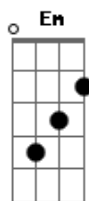

Diego e Victor Hugo - Equilíbrio

tom: G

Excesso de confiança **Cadd9**
 Ou ausência de saudade **Gadd9**
Cadd9 No ringue o meu coração tá do lado que apanha
Gadd9 O seu do lado que bate

Am Mas também né
 Você é de escorpião
Em Ô temperamento difícil
 Coração teimoso **D**

E o beijo é um perigo **Cadd9** **D**
 Tem ascendente em acabar comigo

G É que você é minha fogueira
D E eu vivo tentando achar um equilíbrio
Em Se eu chego perto demais, me queima
Cadd9 Se eu me afasto a saudade me mata de frio **D**

G É que você é minha fogueira
D E eu vivo tentando achar um equilíbrio
Em Se eu chego perto demais, me queima
Cadd9 Se eu me afasto a saudade me mata de frio **D**

Acordes

© ukulele-chords.com

© ukulele-chords.com