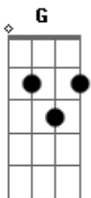

Diego e Victor Hugo - Enregador de Flor

Tom: **D**
Intro: **G D**

[Primeira Parte]

G
Vai lá, entregador de flor
Dá assistência pra isso
D
Que eu e ela tá chamando de amor
G
Meu coração se acostumou
D
Que de sete em sete dias eu mando um novo
Porque o outro murchou

[Pré-Refrão]

Em7 **D G**
Pra não dar tempo dela me esque_____cer
D
Toda semana eu mando um buquê

[Refrão]

Em7
Vou te encher de flor, minha flor
D G
Vou te encher de beijos de amor
D
Quero ver cê reclamar
A
Quero ver cê não me amar

Em7
Vou te encher de flor, minha flor
D G
Vou te encher de beijos de amor
D
Quero ver cê reclamar
A
Quero ver cê não me amar
Em7 D
Vou te encher de flor, eu vou

(**Em7 G**)

[Primeira Parte]

G
Vai lá, entregador de flor
Dá assistência pra isso
D
Que eu e ela tá chamando de amor
G
Meu coração se acostumou
D
Que de sete em sete dias eu mando um novo
Porque o outro murchou

[Pré-Refrão]

Em7 **D G**
Pra não dar tempo dela me esque_____cer
D
Toda semana eu mando um buquê

[Refrão]

Em7
Vou te encher de flor, minha flor
D G
Vou te encher de beijos de amor
D
Quero ver cê reclamar
A
Quero ver cê não me amar

Em7
Vou te encher de flor, minha flor
D G
Vou te encher de beijos de amor
D
Quero ver cê reclamar
A
Quero ver cê não me amar

Em7
Vou te encher de flor, minha flor
D G
Vou te encher de beijos de amor
D
Quero ver cê reclamar
A
Quero ver cê não me amar

Em7 D
Vou te encher de flor, eu vou
Em7 G D
Vou te encher de flor, eu vou

Acordes

© ukulele-chords.com