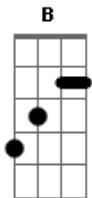

Ebm
À duzentos por hora cortando a esquina

Gb
Perco a minha habilitação

Db
Mas não perco o amor da minha vida

B Gb
Abre a porta se não eu acordo os vizinhos com a buzina

Db

Fala que acabou na minha cara

Frente a frente cê não fala

Que que foi que cê calou

Ebm
Seu coração não tem palavra

Gb
Minha presença meu cheiro minha boca te trava

Db
Fala que acabou na minha cara

Frente a frente cê não fala

Que que foi que cê calou

Ebm
Seu coração não tem palavra

Gb
Minha presença meu cheiro minha boca te trava

Db
Me amar que é bom, nada

Acordes

© ukulele-chords.com

© ukulele-chords.com

© ukulele-chords.com

© ukulele-chords.com

© ukulele-chords.com