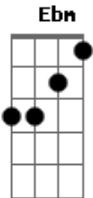

© ukulele-chords.com