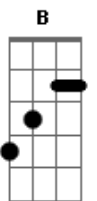

© ukulele-chords.com