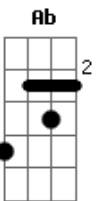

© ukulele-chords.com