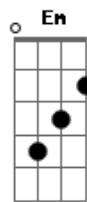

## Acordes

© ukulele-chords.com

© ukulele-chords.com

© ukulele-chords.com

© ukulele-chords.com

© ukulele-chords.com

© ukulele-chords.com

Ao Teu amor por inteiro do Teu jeito expressar  
 Me muda no que for necessário  
 Pra que eu possa ser do Teu agrado  
 Percebi que em Tuas mãos eu sou mais feliz  
 Porque eu creio és meu Deus que sempre amaré  
 Eu creio és meu Deus que sempre amaré  
 A mim e a todos que também acreditam  
 Em Ti meu Senhor  
 Porque eu creio és meu Deus que sempre amaré  
 Eu creio és meu Deus que sempre amaré  
 A mim e a todos que também acreditam  
 Em Ti meu Senhor