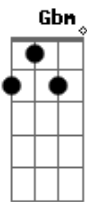

© ukulele-chords.com