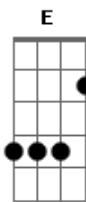

# Diego Viana - Sempre Amará

tom:

Intro: A Gbm D E

Eu vim pra cá na intenção de te reencontrar  
 E nesse (re)encontro também com os irmãos vou aproveitar  
 Me muda no que for necessário  
 Pra que eu possa ser do Teu agrado  
 Percebi que em Tuas mãos eu sou mais feliz  
 Porque eu creio és meu Deus que sempre amaré  
 Eu creio és meu Deus que sempre amaré  
 A mim e a todos que também acreditam  
 Em Ti meu Senhor

## Acordes

© ukulele-chords.com

© ukulele-chords.com

© ukulele-chords.com

© ukulele-chords.com

© ukulele-chords.com

© ukulele-chords.com

Ao Teu amor por inteiro do Teu jeito expressar  
 Me muda no que for necessário  
 Pra que eu possa ser do Teu agrado  
 Percebi que em Tuas mãos eu sou mais feliz  
 Porque eu creio és meu Deus que sempre amaré  
 Eu creio és meu Deus que sempre amaré  
 A mim e a todos que também acreditam  
 Em Ti meu Senhor  
 Porque eu creio és meu Deus que sempre amaré  
 Eu creio és meu Deus que sempre amaré  
 A mim e a todos que também acreditam  
 Em Ti meu Senhor