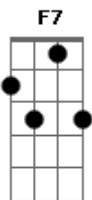

Diego Venancio - Caso Perdido

Tom: C

C
 não tem mas jeito, é caso perdido C7
F melhor desistir e aceitar os fatos F7
C desde que eu entrei na sua vida Am Dm
G C G
 você mudou tanto

C C7
 viagens passeios nos planos guardados
F F7
 vestidos bonitos ficaram na loja
C Am Dm G C
 e aquela tranquilidade não é mas possível

 coro

F F7
 se eu adoeço você fica doente
C C7
 você não sossega enquanto eu não chego em casa
F F7
 quando eu me machuco é você quem mais sente
D G
 se eu estou bem você esta bem
D G
 se eu estou feliz você fica feliz

F F7 C C7
 o mamãe, super mãe
F F7 C C7
 o mamãe, mamãezinha
F F7 C C7
 o mamãe, super mãe
F F7 C C7 G
 o mamãe, mamãezinha (repete tudo)

Acordes

© ukulele-chords.com

© ukulele-chords.com

© ukulele-chords.com