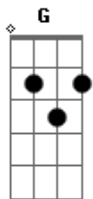

Diego Sosa - Temporal (part. Pájaro Canzani)

tom:
G

Intro: G

[Refrão]

G Em7
Oh oh oh oh oh oh
Bm7 C
Oh oh oh oh oh oh
G Em7
Oh oh oh oh oh oh
Bm7 C G
Oh oh oh oh oh

[Primera parte]

G
Recorreré los caminos
Em7
Que otros supieron caminar
Bm7
Atravesando tormentas
C
Buscando el final de un temporal
G
Te dejaré mis canciones
Em7
Para que no puedas olvidar
Bm7
Te guardaré en mi equipaje
C
Como a una cajita de cristal
G
Para cuidar

[Segunda Parte]

Mantendré viva la llama
En donde te puedas entibiar
Así cerrando tus ojos
Mis manos sentir acariciar
Y en ese mágico puente
Donde lo imposible es realidad
Se abrazaran nuestras almas
No querrán soltarse nunca más
Nunca más

[Pré-Refrão]

Acordes

© ukulele-chords.com