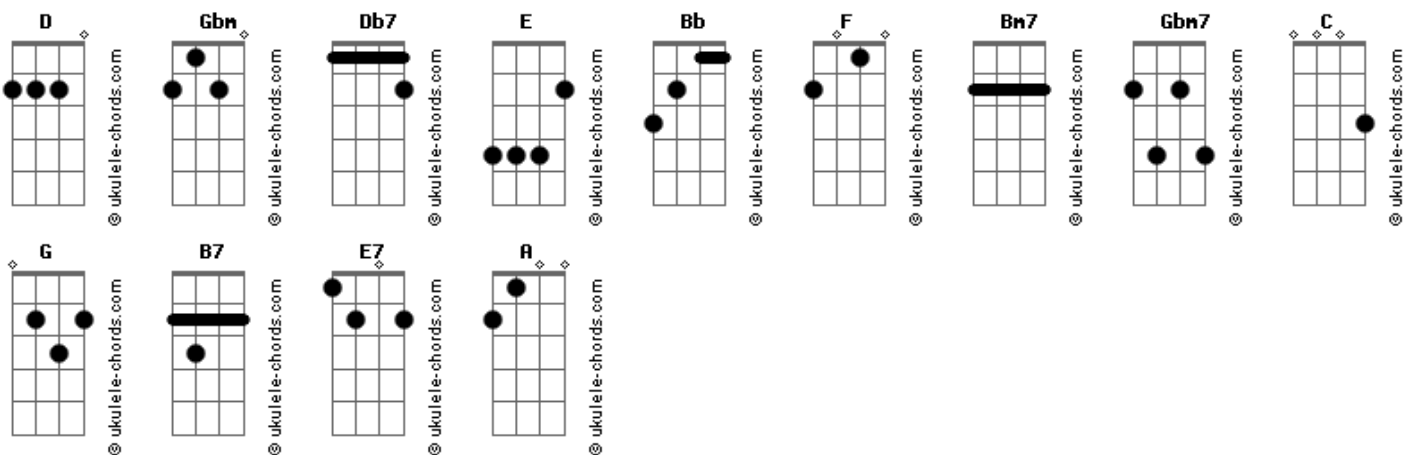

Diego Sosa - Te Estoy Pensando

tom:

Gbm

Intro: Gbm11 Db7 D A2 E

[Primera parte]

Gbm11 Db7
Desde que uso las razones
D A2 E
Es que vengo analizando
Gbm11 Db7
No encuentro comparaciones
D A2 E
Ni nombre para tu santo

[EstrIBILLO]

Bb F
Desde que yo te conozco
Bm7 Gbm7
Puedo sentir lo que sientes
C G
Que eres muy feliz con poco
B7 E7
Sin saber que es lo que quieres

[Interludio] Gbm Db7 D A E
Gbm Db7 D A E

[Segunda Parte]

Gbm Db7
Nunca sentirás las quejas
D A E
De alguien que creció en el aire
Gbm Db7
Solo agradecimiento
D A
Por ser parte de esta parte

[EstrIBILLO]

Bb F
Y mostrar las libertades

Acordes

Bm7 Gbm7
De dejarme soñar lejos
C G
Ofreciéndome tus alas
B7 E7
Sin saber si habrá regreso

[Interludio] Gbm Db7 D A E
Gbm Db7 D A E

[Tercera parte]

Gbm Db7
El día que al mirar brillaron
D A E
Ahí fue que te sentí vivo
Gbm Db7
Y enseguida me di cuenta
D A E
Soy uno de los motivos

[EstrIBILLO]

Bb F
Por el que todavía tienes
Bm7 Gbm7
Ganas de seguir remando
C G
Ofreciéndome tus manos
B7 E7
Cuando no me dan los brazos