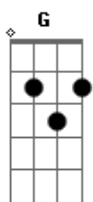

Diego Sosa - Pa La Nostalgia

tom:

G

Intro: Bm7 Am7 Cadd9 G
Bm7 Am7 Cadd9 G
Bm7 Am7 Cadd9 G
Bm7 Am7 Cadd9 G

[Primera parte]

Bm7 Am7
Como inventando un templo de nostalgias
Cadd9 G
Se va llenando un cajón
Bm7 Am7
Para guardar de polvos y humedades
Cadd9 G
Algún trocito de amor

Una bolsita con treinta bolillas
Y un reloj despertador
Algunas fotos de mi abuelo joven
Y un calibre veintidós

[Interlúdio] Bm7 Am7 Cadd9 G
Bm7 Am7 Cadd9 G

[Segunda Parte]

Bm7 Am7
Cosas muy viejas y otras que no tanto
Cadd9 G

Y algo nos significó

Bm7 Am7
Sin darnos cuenta, se nos amontonan
Cadd9 G
Van perdiendo su color

Por otra parte busco melodías
De las que puedo llenar
Con lo mas lindo que nos da la vida
Luego dejarlas volar

[Estribillo]

Am7 Eb Em7 Cadd9
Cuantos aromas que no he de guardar
D Cadd9 G
No se podrán olvidar

[Solo] Am7 Eb Em7 Cadd9 D Cadd9 G G
Am7 Eb Em7 Cadd9 D Cadd9 G G

[Estribillo final]

Am7 Eb Em7 Cadd9
Y tantas cosas nos encontraran
D Cadd9 G
Es que conmigo se irán
Am7 Eb Em7 Cadd9
Eran tan lindas las tardes de sol
D Cadd9 G
Que me guardé lo mejor

Acordes

© ukulele-chords.com