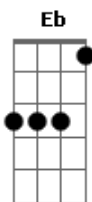

© ukulele-chords.com