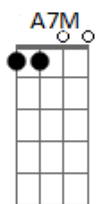

Diego Sosa - Ofrenda

tom:

A

Intro: A7M Dbm7 Bm7 D7M
A7M Dbm7 Bm7 D7M
A7M Dbm7 Bm7 D7M
A7M Dbm7 Bm7 D7M

[Primera parte]

A7M
Desde que se abrió
Dbm7
El portal aquel
Bm7
Bajo un sol del sur
D7M
Te sentí correr

Desde que la vi
Reflejando en vos

Pude comprender
Que solo no estoy

[Interlúdio] A7M Dbm7 Bm7 D7M

[Segunda Parte]

A7M
Aunque pase el tiempo contemplándote
Dbm7
Empapándome en tu brisa

Y aire viejo en mi interior
Bm7
En nombre de todos
D7M
Hoy quisiera agradecerte mi dios río

Con esta simple canción

Cuna de charrúas

Acordes

© ukulele-chords.com