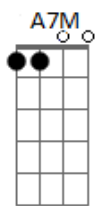

Diego Sosa - Ofrenda

tom:

A

Intro: A7M Dbm7 Bm7 D7M
A7M Dbm7 Bm7 D7M
A7M Dbm7 Bm7 D7M
A7M Dbm7 Bm7 D7M

[Primera parte]

A7M
Desde que se abrió
Dbm7
El portal aquel
Bm7
Bajo un sol del sur
D7M
Te sentí correr

Desde que la vi
Reflejando en vos

Pude comprender
Que solo no estoy

[Interlúdio] A7M Dbm7 Bm7 D7M

[Segunda Parte]

A7M
Aunque pase el tiempo contemplándote
Dbm7
Empapándome en tu brisa

Y aire viejo en mi interior
Bm7
En nombre de todos
D7M
Hoy quisiera agradecerte mi dios río

Con esta simple canción

Cuna de charrúas

Acordes

© ukulele-chords.com