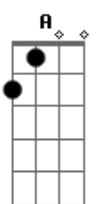

© ukulele-chords.com