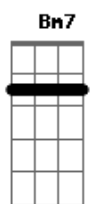

© ukulele-chords.com

Guaraníes y goanes

Que pasaron por este suelo oriental

Río de los pájaros pintados

Que en ofrenda don Aníbal

Hizo hace algún tiempo atrás

[Solo] A7M Dbm7 Bm7 D7M
A7M Dbm7 Bm7 D7M

[Tercera parte]

A7M
Mientras pase el tiempo contemplándote
Dbm7
Empapándome en tu brisa

Y aire nuevo en mi interior
Bm7
En nombre de todos

Hoy quisiera agradecerte mi dios río
D7M
Con esta simple canción

Cuna de charrúas

Guaraníes y goanes

Que pasaron por este suelo oriental
Río de los pájaros pintados

Que en ofrenda don Aníbal

Hizo hace algún tiempo atrás

[Final]

(A7M Dbm7 Bm7 D7M)

(Se va fade out)