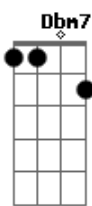

Diego Sosa - Ofrenda

tom:

A

Intro: A7M Dbm7 Bm7 D7M
 A7M Dbm7 Bm7 D7M
 A7M Dbm7 Bm7 D7M
 A7M Dbm7 Bm7 D7M

[Primera parte]

A7M
 Desde que se abrió
 Dbm7
 El portal aquel
 Bm7
 Bajo un sol del sur
 D7M
 Te sentí correr

Con esta simple canción

Cuna de charrúas

Acordes

© ukulele-chords.com

© ukulele-chords.com

© ukulele-chords.com

© ukulele-chords.com

© ukulele-chords.com