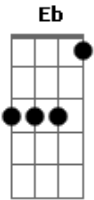

© ukulele-chords.com