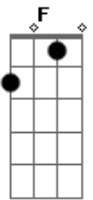

Diego Sosa - Necesidad

tom:

Intro: G D F C7M

[Primera parte]

G D F
Un viento del ochenta me trajo hasta acá

C7M
Un otoño de mayo

G D F
Un corazón standard comenzó a latir

C7M
A dar primeros pasos

C
Un acordeón sonaba

G D F
Y el mostrador de un bar se escuchaba reír

C
Mientras yo le bailaba

El fútbol en el barro me pudo abrazar

Un día normal de lluvia
La carta de la niña que nunca bese
Tal vez flote en la luna

[Refrão]

Am7 D Eb
Necesidad, de no olvidar

Em7
De donde uno viene

C D Eb
Necesidad, de recordar

Em7
Lo que uno dentro tiene

Acordes

© ukulele-chords.com

© ukulele-chords.com