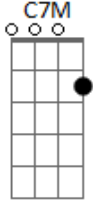

# Diego Sosa - Necesidad

tom:

Intro: G D F C7M

[Primera parte]

G D F  
Un viento del ochenta me trajo hasta acá

C7M  
Un otoño de mayo

G D F  
Un corazón standard comenzó a latir

C7M  
A dar primeros pasos

C  
Un acordeón sonaba

G D F  
Y el mostrador de un bar se escuchaba reír

C  
Mientras yo le bailaba

El fútbol en el barro me pudo abrazar

Un día normal de lluvia  
La carta de la niña que nunca bese  
Tal vez flote en la luna

[Refrão]

Am7 D Eb  
Necesidad, de no olvidar

Em7  
De donde uno viene

C D Eb  
Necesidad, de recordar

Em7  
Lo que uno dentro tiene