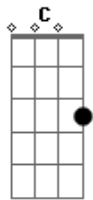

© ukulele-chords.com