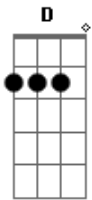

© ukulele-chords.com