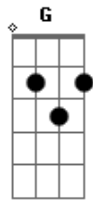

Diego Sosa - Necesidad

tom:

Intro: G D F C7M

[Primera parte]

G D F
Un viento del ochenta me trajo hasta acá

C7M
Un otoño de mayo

G D F
Un corazón standard comenzó a latir

C7M
A dar primeros pasos

C
Un acordeón sonaba

G D F
Y el mostrador de un bar se escuchaba reír

C
Mientras yo le bailaba

El fútbol en el barro me pudo abrazar

Un día normal de lluvia
La carta de la niña que nunca bese
Tal vez flote en la luna

[Refrão]

Am7 D Eb
Necesidad, de no olvidar

Em7
De donde uno viene

C D Eb
Necesidad, de recordar

Em7
Lo que uno dentro tiene

Acordes

© ukulele-chords.com

© ukulele-chords.com

[Terceira parte]

G D F
La gota de rocío sigue ahí

C
Prendida en ese techo

G D F
Que alguna vez brillaba para mi

C
Y en ella vivo preso

Un árbol que me vio crecer
Pidió que me elevara
Me dijo que hay q prepararse bien, muy bien
Para librar el alma