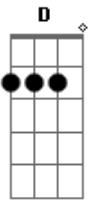

© ukulele-chords.com