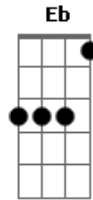

Diego Sosa - Necesidad

tom:

Intro: G D F C7M

[Primera parte]

G D F
Un viento del ochenta me trajo hasta acá

C7M
Un otoño de mayo

G D F
Un corazón standard comenzó a latir

C7M
A dar primeros pasos

[Refrão]

Am7 D Eb
Necesidad, de no olvidar

Em7
De donde uno viene

C D Eb
Necesidad, de recordar

Em7
Lo que uno dentro tiene

Acordes

© ukulele-chords.com

© ukulele-chords.com

© ukulele-chords.com

© ukulele-chords.com

© ukulele-chords.com

© ukulele-chords.com

© ukulele-chords.com

© ukulele-chords.com

C
Y ese latir
D
Que un día fue
F
Se quede ahí

[Interlúdio] G D C G C G
G D C G C G

[Terceira parte]

G D F
La gota de rocío sigue ahí

C
Prendida en ese techo

G D F
Que alguna vez brillaba para mi

C
Y en ella vivo preso

Un árbol que me vio crecer
Pidió que me elevara
Me dijo que hay q prepararse bien, muy bien
Para librar el alma