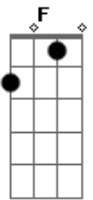

# Diego Sosa - Necesidad

tom:

Intro: G D F C7M

[Primera parte]

G D F  
Un viento del ochenta me trajo hasta acá

C7M  
Un otoño de mayo

G D F  
Un corazón standard comenzó a latir

C7M  
A dar primeros pasos

C  
Un acordeón sonaba

G D F  
Y el mostrador de un bar se escuchaba reír

C  
Mientras yo le bailaba

El fútbol en el barro me pudo abrazar

Un día normal de lluvia  
La carta de la niña que nunca bese  
Tal vez flote en la luna

[Refrão]

Am7 D Eb  
Necesidad, de no olvidar

Em7  
De donde uno viene

C D Eb  
Necesidad, de recordar

Em7  
Lo que uno dentro tiene