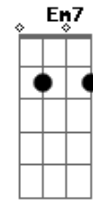

© ukulele-chords.com

© ukulele-chords.com

© ukulele-chords.com

© ukulele-chords.com

© ukulele-chords.com

© ukulele-chords.com

C
Y ese latir
D
Que un día fue
F
Se quede ahí

[Interlúdio] G D C G C G
G D C G C G

[Terceira parte]

G D F
La gota de rocío sigue ahí

C
Prendida en ese techo

G D F
Que alguna vez brillaba para mi

C
Y en ella vivo preso

Un árbol que me vio crecer
Pidió que me elevara
Me dijo que hay q prepararse bien, muy bien
Para librar el alma