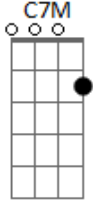

Diego Sosa - Necesidad

tom:

Intro: G D F C7M

[Primera parte]

G D F
Un viento del ochenta me trajo hasta acá

C7M
Un otoño de mayo

G D F
Un corazón standard comenzó a latir

C7M
A dar primeros pasos

C
Un acordeón sonaba

G D F
Y el mostrador de un bar se escuchaba reír

C
Mientras yo le bailaba

El fútbol en el barro me pudo abrazar

Un día normal de lluvia
La carta de la niña que nunca bese
Tal vez flote en la luna

[Refrão]

Am7 D Eb
Necesidad, de no olvidar

Em7
De donde uno viene

C D Eb
Necesidad, de recordar

Em7
Lo que uno dentro tiene

Acordes

© ukulele-chords.com

© ukulele-chords.com