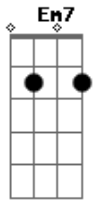

# Diego Sosa - Necesidad

tom:

Intro: G D F C7M

[Primera parte]

G D F  
Un viento del ochenta me trajo hasta acá

C7M  
Un otoño de mayo

G D F  
Un corazón standard comenzó a latir

C7M  
A dar primeros pasos

© ukulele-chords.com

C  
Y ese latir  
D  
Que un día fue  
F  
Se quede ahí

[Interlúdio] G D C G C G  
G D C G C G

[Terceira parte]

G D F  
La gota de rocío sigue ahí

C  
Prendida en ese techo

G D F  
Que alguna vez brillaba para mi