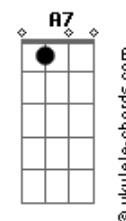

Diego Sosa - Al Costado de La Vida

tom:

E (forma dos acordes no tom de D)

Capostraste na 2ª casa

Intro: D D2 G A7
 D D2 G A7
 D D2 G A7
 D D2 G A7

[Primera parte]

D
 Como el viento con las hojas
 G
 Va tapando las huellas del camino
 D
 Como dejándome llevar
 G
 Recibiendo mi destino
 Em7
 Solo en la cornisa
 Sin dejarme atrapar
 A7
 Por el abismo
 Em7 Cadd9
 En el que he caído tantas veces

Acordes

Cadd9

ukulele-chords.com

The diagram shows a 4x4 grid representing the ukulele fretboard. The top row has two open circles above the first and second strings. The second string has a solid black dot on the first fret. The third string has a solid black dot on the second fret. The fourth string is empty.