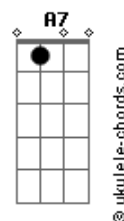

# Diego Sosa - Al Costado de La Vida

tom:

E (forma dos acordes no tom de D )

Capostraste na 2ª casa

Intro: D D2 G A7  
 D D2 G A7  
 D D2 G A7  
 D D2 G A7

[Primera parte]

D  
 Como el viento con las hojas  
 G  
 Va tapando las huellas del camino  
 D  
 Como dejándome llevar  
 G  
 Recibiendo mi destino  
 Em7  
 Solo en la cornisa  
 Sin dejarme atrapar  
 A7  
 Por el abismo  
 Em7 Cadd9  
 En el que he caído tantas veces

## Acordes

**Cadd9**  
  
ukulele-chords.com

The diagram shows a 4x4 grid representing the ukulele fretboard. The top row has two open circles above the first and second strings. The second string has a solid black dot on the first fret. The third string has a solid black dot on the second fret. The fourth string is empty.