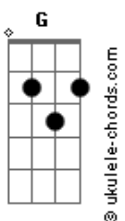

# Diego Sosa - Al Costado de La Vida

tom:

E (forma dos acordes no tom de D )

Capostraste na 2ª casa

Intro: D D2 G A7  
 D D2 G A7  
 D D2 G A7  
 D D2 G A7

[Primera parte]

D  
 Como el viento con las hojas  
 G  
 Va tapando las huellas del camino  
 D  
 Como dejándome llevar  
 G  
 Recibiendo mi destino  
 Em7  
 Solo en la cornisa  
 Sin dejarme atrapar  
 A7  
 Por el abismo  
 Em7 Cadd9  
 En el que he caído tantas veces

Prescindiendo de la nada

Em7 A7  
 Todo parece volver

[Interlúdio] D D2 G A7  
 D D2 G A7  
 D D2 G A7  
 D D2 G A7

[Tercera parte]

D  
 Pude detener todo lo malo  
 G  
 Y dejé que me pasara  
 D  
 Fui llenándome de tantas cosas  
 G  
 Sin saber lo que faltaba  
 Em7  
 Solo camine entre las miradas  
 A7  
 Sin saber lo que esperaba

[Pré-Refrão]

D  
 Como sería  
 D  
 Que encontraría  
 G  
 Que pasaría  
 Gm Em7  
 Pero igual yo sigo aquí  
 A7  
 En el mismo lugar

[Refrão]

D D2 Bm7 Bm  
 Esperándote al costado de la vida  
 G D Em7 A7  
 En el jardín donde florecen las heridas  
 D D2 Bm7 Bm  
 Desenmascarando un corazón  
 G D Em7 A7  
 En los inviernos mas oscuros del dolor  
 G  
 Presintiendo tu llegada  
 A  
 Prescindiendo de la nada  
 Em7 A7  
 Todo parece volver

## Acordes

**Cadd9**  
  
ukulele-chords.com

The diagram shows a 4x4 grid representing the ukulele fretboard. The top row has two open circles above the first and second strings. The second string has a solid black dot on the first fret. The third string has a solid black dot on the second fret. The fourth string is empty.