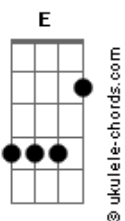

# Diego Sosa - Al Costado de La Vida

tom:

E (forma dos acordes no tom de D )

Capostraste na 2ª casa

Intro: D D2 G A7  
 D D2 G A7  
 D D2 G A7  
 D D2 G A7

[Primera parte]

D  
 Como el viento con las hojas  
 G  
 Va tapando las huellas del camino  
 D  
 Como dejándome llevar  
 G  
 Recibiendo mi destino  
 Em7  
 Solo en la cornisa  
 Sin dejarme atrapar  
 A7  
 Por el abismo  
 Em7 Cadd9  
 En el que he caído tantas veces

Prescindiendo de la nada

Em7 A7  
 Todo parece volver

[Interlúdio] D D2 G A7  
 D D2 G A7  
 D D2 G A7  
 D D2 G A7

[Tercera parte]

D  
 Pude detener todo lo malo  
 G  
 Y dejé que me pasara  
 D  
 Fui llenándome de tantas cosas  
 G  
 Sin saber lo que faltaba  
 Em7  
 Solo camine entre las miradas  
 A7  
 Sin saber lo que esperaba

[Pré-Refrão]

D  
 Como sería  
 D  
 Que encontraría  
 G  
 Que pasaría  
 Gm Em7  
 Pero igual yo sigo aquí  
 A7  
 En el mismo lugar

[Refrão]

D D2 Bm7 Bm  
 Esperándote al costado de la vida  
 G D Em7 A7  
 En el jardín donde florecen las heridas  
 D D2 Bm7 Bm  
 Desenmascarando un corazón  
 G D Em7 A7  
 En los inviernos mas oscuros del dolor  
 G  
 Presintiendo tu llegada  
 A  
 Prescindiendo de la nada  
 Em7 A7  
 Todo parece volver

## Acordes

**Cadd9**  
  
ukulele-chords.com

The diagram shows a 4x4 grid representing the ukulele fretboard. The top row has two open circles above the first and second strings. The second string has a solid black dot on the first fret. The third string has a solid black dot on the second fret. The fourth string is empty.