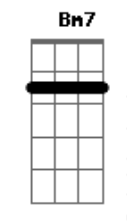

Diego Sosa - Al Costado de La Vida

tom:

E (forma dos acordes no tom de D)

Capostraste na 2ª casa

Intro: D D2 G A7
 D D2 G A7
 D D2 G A7
 D D2 G A7

[Primera parte]

D
 Como el viento con las hojas
 G
 Va tapando las huellas del camino
 D
 Como dejándome llevar
 G
 Recibiendo mi destino
 Em7
 Solo en la cornisa
 Sin dejarme atrapar
 A7
 Por el abismo
 Em7 Cadd9
 En el que he caído tantas veces

Acordes

Cadd9

ukulele-chords.com

The diagram shows a 4x4 grid representing the ukulele fretboard. The top row has two open circles above the first and second strings. The second string has a solid black dot on the first fret. The third string has a solid black dot on the second fret. The fourth string is empty.