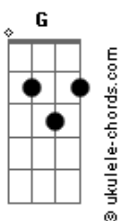

[Segunda Parte]

D
Pude detener todo lo malo
G
Y deje que me pasara
D
Fui llenándome de tantas cosas
G
Sin saber lo que faltaba
Em7
Solo camine entre las miradas
A7
Sin saber lo que esperaba

[Pré-Refrão]

D
Como sería
D
Que encontraría
G
Que pasaría
Gm Em7
Pero igual yo sigo aquí
A7
En el mismo lugar

[Refrão]

D D2 Bm7 Bm
Esperándote al costado de la vida
G D Em7 A7
En el jardín donde florecen las heridas
D D2 Bm7 Bm
Desenmascarando un corazón
G D Em7 A7
En los inviernos mas oscuros del dolor
G
Presintiendo tu llegada
A

Prescindiendo de la nada

Em7 A7
Todo parece volver

[Interlúdio] D D2 G A7
D D2 G A7
D D2 G A7
D D2 G A7

[Tercera parte]

D
Pude detener todo lo malo
G
Y dejé que me pasara
D
Fui llenándome de tantas cosas
G
Sin saber lo que faltaba
Em7
Solo camine entre las miradas
A7
Sin saber lo que esperaba

[Pré-Refrão]

D
Como sería
D
Que encontraría
G
Que pasaría
Gm Em7
Pero igual yo sigo aquí
A7
En el mismo lugar

[Refrão]

D D2 Bm7 Bm
Esperándote al costado de la vida
G D Em7 A7
En el jardín donde florecen las heridas
D D2 Bm7 Bm
Desenmascarando un corazón
G D Em7 A7
En los inviernos mas oscuros del dolor
G
Presintiendo tu llegada
A
Prescindiendo de la nada
Em7 A7
Todo parece volver

[Refrão Final]

D D2 Bm7 Bm
Esperándote al costado de la vida
G D Em7 A7
En el jardín donde florecen las heridas
D D2 Bm7 Bm
Desenmascarando un corazón
G D Em7 A7
En los inviernos mas oscuros del dolor
G
Presintiendo tu llegada
A
Prescindiendo de la nada
Em7 A7 D
Todo parece volver

Acordes