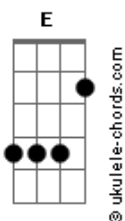

Diego Sosa - Al Costado de La Vida

tom:

E (forma dos acordes no tom de D)

Capostraste na 2ª casa

Intro: D D2 G A7
 D D2 G A7
 D D2 G A7
 D D2 G A7

[Primera parte]

D
 Como el viento con las hojas
 G
 Va tapando las huellas del camino
 D
 Como dejándome llevar
 G
 Recibiendo mi destino
 Em7
 Solo en la cornisa
 Sin dejarme atrapar
 A7
 Por el abismo
 Em7 Cadd9
 En el que he caído tantas veces

Prescindiendo de la nada

Em7 A7
 Todo parece volver

[Interlúdio] D D2 G A7
 D D2 G A7
 D D2 G A7
 D D2 G A7

[Tercera parte]

D
 Pude detener todo lo malo
 G
 Y dejé que me pasara
 D
 Fui llenándome de tantas cosas
 G
 Sin saber lo que faltaba
 Em7
 Solo camine entre las miradas
 A7
 Sin saber lo que esperaba

[Pré-Refrão]

D
 Como sería
 D
 Que encontraría
 G
 Que pasaría
 Gm Em7
 Pero igual yo sigo aquí
 A7
 En el mismo lugar

[Refrão]

D D2 Bm7 Bm
 Esperándote al costado de la vida
 G D Em7 A7
 En el jardín donde florecen las heridas
 D D2 Bm7 Bm
 Desenmascarando un corazón
 G D Em7 A7
 En los inviernos mas oscuros del dolor
 G
 Presintiendo tu llegada
 A
 Prescindiendo de la nada
 Em7 A7
 Todo parece volver

Acordes

Cadd9

ukulele-chords.com

The diagram shows a 4x4 grid representing the ukulele fretboard. The top row has two open circles above the first and second strings. The second string has a solid black dot on the first fret. The third string has a solid black dot on the second fret. The fourth string is empty.