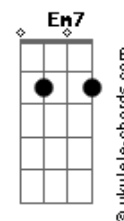

# Diego Sosa - Al Costado de La Vida

tom:

E (forma dos acordes no tom de D )

Capostraste na 2ª casa

Intro: D D2 G A7  
 D D2 G A7  
 D D2 G A7  
 D D2 G A7

[Primera parte]

D  
 Como el viento con las hojas  
 G  
 Va tapando las huellas del camino  
 D  
 Como dejándome llevar  
 G  
 Recibiendo mi destino  
 Em7  
 Solo en la cornisa  
 Sin dejarme atrapar  
 A7  
 Por el abismo  
 Em7 Cadd9  
 En el que he caído tantas veces

[Pré-Refrão]

D  
 Como sería  
 D  
 Que encontraría  
 G  
 Que pasaría  
 Gm Em7  
 Pero igual yo sigo aquí  
 A7  
 En el mismo lugar

[Refrão]

D D2 Bm7 Bm  
 Esperándote al costado de la vida  
 G D Em7 A7  
 En el jardín donde florecen las heridas  
 D D2 Bm7 Bm  
 Desenmascarando un corazón  
 G D Em7 A7  
 En los inviernos mas oscuros del dolor  
 G  
 Presintiendo tu llegada  
 A  
 Prescindiendo de la nada  
 Em7 A7  
 Todo parece volver

## Acordes

**Cadd9**  
  
ukulele-chords.com

The diagram shows a 4x4 grid representing the ukulele fretboard. The top row has two open circles above the first and second strings. The second string has a solid black dot on the first fret. The third string has a solid black dot on the second fret. The fourth string is empty.