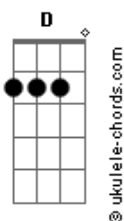

# Diego Sosa - Al Costado de La Vida

tom:

E (forma dos acordes no tom de D )

Capostraste na 2ª casa

Intro: D D2 G A7  
 D D2 G A7  
 D D2 G A7  
 D D2 G A7

[Primera parte]

D  
 Como el viento con las hojas  
 G  
 Va tapando las huellas del camino  
 D  
 Como dejándome llevar  
 G  
 Recibiendo mi destino  
 Em7  
 Solo en la cornisa  
 Sin dejarme atrapar  
 A7  
 Por el abismo  
 Em7 Cadd9  
 En el que he caído tantas veces

Prescindiendo de la nada

Em7 A7  
 Todo parece volver

[Interlúdio] D D2 G A7  
 D D2 G A7  
 D D2 G A7  
 D D2 G A7

[Tercera parte]

D  
 Pude detener todo lo malo  
 G  
 Y dejé que me pasara  
 D  
 Fui llenándome de tantas cosas  
 G  
 Sin saber lo que faltaba  
 Em7  
 Solo camine entre las miradas  
 A7  
 Sin saber lo que esperaba

[Pré-Refrão]

D  
 Como sería  
 D  
 Que encontraría  
 G  
 Que pasaría  
 Gm Em7  
 Pero igual yo sigo aquí  
 A7  
 En el mismo lugar

[Refrão]

D D2 Bm7 Bm  
 Esperándote al costado de la vida  
 G D Em7 A7  
 En el jardín donde florecen las heridas  
 D D2 Bm7 Bm  
 Desenmascarando un corazón  
 G D Em7 A7  
 En los inviernos mas oscuros del dolor  
 G  
 Presintiendo tu llegada  
 A  
 Prescindiendo de la nada  
 Em7 A7  
 Todo parece volver

## Acordes

**Cadd9**  
  
ukulele-chords.com

The diagram shows a 4x4 grid representing the ukulele fretboard. The top row has two open circles above the first and second strings. The second string has a solid black dot on the first fret. The third string has a solid black dot on the second fret. The fourth string is empty.