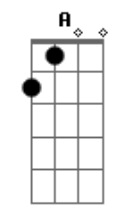

# Diego Sosa - Al Costado de La Vida

tom:

E (forma dos acordes no tom de D )

Capostraste na 2ª casa

Intro: D D2 G A7  
 D D2 G A7  
 D D2 G A7  
 D D2 G A7

[Primera parte]

D  
 Como el viento con las hojas  
 G  
 Va tapando las huellas del camino  
 D  
 Como dejándome llevar  
 G  
 Recibiendo mi destino  
 Em7  
 Solo en la cornisa  
 Sin dejarme atrapar  
 A7  
 Por el abismo  
 Em7 Cadd9  
 En el que he caído tantas veces

## Acordes

**Cadd9**  
  
ukulele-chords.com

The diagram shows a 4x4 grid representing the ukulele fretboard. The top row has two open circles above the first and second strings. The second string has a solid black dot on the first fret. The third string has a solid black dot on the second fret. The fourth string is empty.