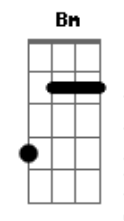

# Diego Sosa - Al Costado de La Vida

tom:

E (forma dos acordes no tom de D )

Capostraste na 2ª casa

Intro: D D2 G A7  
 D D2 G A7  
 D D2 G A7  
 D D2 G A7

[Primera parte]

D  
 Como el viento con las hojas  
 G  
 Va tapando las huellas del camino  
 D  
 Como dejándome llevar  
 G  
 Recibiendo mi destino  
 Em7  
 Solo en la cornisa  
 Sin dejarme atrapar  
 A7  
 Por el abismo  
 Em7 Cadd9  
 En el que he caído tantas veces

Prescindiendo de la nada

Em7 A7  
 Todo parece volver

[Interlúdio] D D2 G A7  
 D D2 G A7  
 D D2 G A7  
 D D2 G A7

[Tercera parte]

D  
 Pude detener todo lo malo  
 G  
 Y dejé que me pasara  
 D  
 Fui llenándome de tantas cosas  
 G  
 Sin saber lo que faltaba  
 Em7  
 Solo camine entre las miradas  
 A7  
 Sin saber lo que esperaba

[Pré-Refrão]

D  
 Como sería  
 D  
 Que encontraría  
 G  
 Que pasaría  
 Gm Em7  
 Pero igual yo sigo aquí  
 A7  
 En el mismo lugar

[Refrão]

D D2 Bm7 Bm  
 Esperándote al costado de la vida  
 G D Em7 A7  
 En el jardín donde florecen las heridas  
 D D2 Bm7 Bm  
 Desenmascarando un corazón  
 G D Em7 A7  
 En los inviernos mas oscuros del dolor  
 G  
 Presintiendo tu llegada  
 A  
 Prescindiendo de la nada  
 Em7 A7  
 Todo parece volver

## Acordes

**Cadd9**  
  
ukulele-chords.com

The diagram shows a 4x4 grid representing the ukulele fretboard. The top row has two open circles above the first and second strings. The second string has a solid black dot on the first fret. The third string has a solid black dot on the second fret. The fourth string is empty.