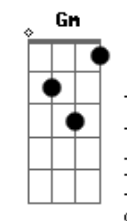

Diego Sosa - Al Costado de La Vida

tom:

E (forma dos acordes no tom de D)

Capostraste na 2ª casa

Intro: D D2 G A7
 D D2 G A7
 D D2 G A7
 D D2 G A7

[Primera parte]

D
 Como el viento con las hojas
 G
 Va tapando las huellas del camino
 D
 Como dejándome llevar
 G
 Recibiendo mi destino
 Em7
 Solo en la cornisa
 Sin dejarme atrapar
 A7
 Por el abismo
 Em7 Cadd9
 En el que he caído tantas veces

D
 Como sería
 D
 Que encontraría
 G
 Que pasaría
 Gm Em7
 Pero igual yo sigo aquí
 A7
 En el mismo lugar

[Refrão]

D D2 Bm7 Bm
 Esperándote al costado de la vida
 G D Em7 A7
 En el jardín donde florecen las heridas
 D D2 Bm7 Bm
 Desenmascarando un corazón
 G D Em7 A7
 En los inviernos mas oscuros del dolor
 G
 Presintiendo tu llegada
 A

Prescindiendo de la nada

Em7 A7
 Todo parece volver

[Interlúdio] D D2 G A7
 D D2 G A7
 D D2 G A7
 D D2 G A7

[Tercera parte]

D
 Pude detener todo lo malo
 G
 Y dejé que me pasara
 D
 Fui llenándome de tantas cosas
 G
 Sin saber lo que faltaba
 Em7
 Solo camine entre las miradas
 A7
 Sin saber lo que esperaba

Acordes

Cadd9

ukulele-chords.com

The diagram shows a 4x4 grid representing the ukulele fretboard. The top row has two open circles above the first and second strings. The second string has a solid black dot on the first fret. The third string has a solid black dot on the second fret. The fourth string is empty.