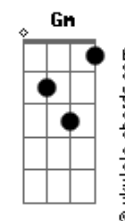

# Diego Sosa - Al Costado de La Vida

tom:

E (forma dos acordes no tom de D )

Capostraste na 2ª casa

Intro: D D2 G A7  
 D D2 G A7  
 D D2 G A7  
 D D2 G A7

[Primera parte]

D  
 Como el viento con las hojas  
 G  
 Va tapando las huellas del camino  
 D  
 Como dejándome llevar  
 G  
 Recibiendo mi destino  
 Em7  
 Solo en la cornisa  
 Sin dejarme atrapar  
 A7  
 Por el abismo  
 Em7 Cadd9  
 En el que he caído tantas veces

Prescindiendo de la nada

Em7 A7  
 Todo parece volver

[Interlúdio] D D2 G A7  
 D D2 G A7  
 D D2 G A7  
 D D2 G A7

[Tercera parte]

D  
 Pude detener todo lo malo  
 G  
 Y dejé que me pasara  
 D  
 Fui llenándome de tantas cosas  
 G  
 Sin saber lo que faltaba  
 Em7  
 Solo camine entre las miradas  
 A7  
 Sin saber lo que esperaba

[Pré-Refrão]

D  
 Como sería  
 D  
 Que encontraría  
 G  
 Que pasaría  
 Gm Em7  
 Pero igual yo sigo aquí  
 A7  
 En el mismo lugar

[Refrão]

D D2 Bm7 Bm  
 Esperándote al costado de la vida  
 G D Em7 A7  
 En el jardín donde florecen las heridas  
 D D2 Bm7 Bm  
 Desenmascarando un corazón  
 G D Em7 A7  
 En los inviernos mas oscuros del dolor  
 G  
 Presintiendo tu llegada  
 A  
 Prescindiendo de la nada  
 Em7 A7  
 Todo parece volver

## Acordes

**Cadd9**  
  
ukulele-chords.com

The diagram shows a 4x4 grid representing the ukulele fretboard. The top row has two open circles above the first and second strings. The second string has a solid black dot on the first fret. The third string has a solid black dot on the second fret. The fourth string is empty.