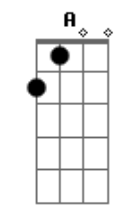

Diego Sosa - Al Costado de La Vida

tom:

E (forma dos acordes no tom de D)

Capostraste na 2ª casa

Intro: D D2 G A7
 D D2 G A7
 D D2 G A7
 D D2 G A7

[Primera parte]

D
 Como el viento con las hojas
 G
 Va tapando las huellas del camino
 D
 Como dejándome llevar
 G
 Recibiendo mi destino
 Em7
 Solo en la cornisa
 Sin dejarme atrapar
 A7
 Por el abismo
 Em7 Cadd9
 En el que he caído tantas veces

Prescindiendo de la nada

Em7 A7
 Todo parece volver

[Interlúdio] D D2 G A7
 D D2 G A7
 D D2 G A7
 D D2 G A7

[Tercera parte]

D
 Pude detener todo lo malo
 G
 Y dejé que me pasara
 D
 Fui llenándome de tantas cosas
 G
 Sin saber lo que faltaba
 Em7
 Solo camine entre las miradas
 A7
 Sin saber lo que esperaba

[Pré-Refrão]

D
 Como sería
 D
 Que encontraría
 G
 Que pasaría
 Gm Em7
 Pero igual yo sigo aquí
 A7
 En el mismo lugar

[Refrão]

D D2 Bm7 Bm
 Esperándote al costado de la vida
 G D Em7 A7
 En el jardín donde florecen las heridas
 D D2 Bm7 Bm
 Desenmascarando un corazón
 G D Em7 A7
 En los inviernos mas oscuros del dolor
 G
 Presintiendo tu llegada
 A
 Prescindiendo de la nada
 Em7 A7
 Todo parece volver

Acordes

Cadd9

ukulele-chords.com

The diagram shows a 4x4 grid representing the ukulele fretboard. The top row has two open circles above the first and second strings. The second string has a solid black dot on the first fret. The third string has a solid black dot on the second fret. The fourth string is empty.