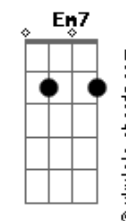

Diego Sosa - Al Costado de La Vida

tom:

E (forma dos acordes no tom de D)

Capostraste na 2ª casa

Intro: D D2 G A7
 D D2 G A7
 D D2 G A7
 D D2 G A7

[Primera parte]

D
 Como el viento con las hojas
 G
 Va tapando las huellas del camino
 D
 Como dejándome llevar
 G
 Recibiendo mi destino
 Em7
 Solo en la cornisa
 Sin dejarme atrapar
 A7
 Por el abismo
 Em7 Cadd9
 En el que he caído tantas veces

Prescindiendo de la nada

Em7 A7
 Todo parece volver

[Interlúdio] D D2 G A7
 D D2 G A7
 D D2 G A7
 D D2 G A7

[Tercera parte]

D
 Pude detener todo lo malo
 G
 Y dejé que me pasara
 D
 Fui llenándome de tantas cosas
 G
 Sin saber lo que faltaba
 Em7
 Solo camine entre las miradas
 A7
 Sin saber lo que esperaba

[Pré-Refrão]

D
 Como sería
 D
 Que encontraría
 G
 Que pasaría
 Gm Em7
 Pero igual yo sigo aquí
 A7
 En el mismo lugar

[Refrão]

D D2 Bm7 Bm
 Esperándote al costado de la vida
 G D Em7 A7
 En el jardín donde florecen las heridas
 D D2 Bm7 Bm
 Desenmascarando un corazón
 G D Em7 A7
 En los inviernos mas oscuros del dolor
 G
 Presintiendo tu llegada
 A
 Prescindiendo de la nada
 Em7 A7
 Todo parece volver

Acordes

Cadd9

ukulele-chords.com

The diagram shows a 4x4 grid representing the ukulele fretboard. The top row has two open circles above the first and second strings. The second string has a solid black dot on the first fret. The third string has a solid black dot on the second fret. The fourth string is empty.