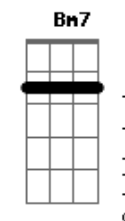

# Diego Sosa - Al Costado de La Vida

tom:

E (forma dos acordes no tom de D )

Capostraste na 2ª casa

Intro: D D2 G A7  
 D D2 G A7  
 D D2 G A7  
 D D2 G A7

[Primera parte]

D  
 Como el viento con las hojas  
 G  
 Va tapando las huellas del camino  
 D  
 Como dejándome llevar  
 G  
 Recibiendo mi destino  
 Em7  
 Solo en la cornisa  
 Sin dejarme atrapar  
 A7  
 Por el abismo  
 Em7 Cadd9  
 En el que he caído tantas veces

## Acordes

**Cadd9**  
  
ukulele-chords.com

The diagram shows a 4x4 grid representing the ukulele fretboard. The top row has two open circles above the first and second strings. The second string has a solid black dot on the first fret. The third string has a solid black dot on the second fret. The fourth string is empty.