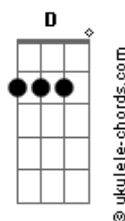

[Segunda Parte]

D
Pude detener todo lo malo
G
Y deje que me pasara
D
Fui llenándome de tantas cosas
G
Sin saber lo que faltaba
Em7
Solo camine entre las miradas
A7
Sin saber lo que esperaba

[Pré-Refrão]

D
Como sería
D
Que encontraría
G
Que pasaría
Gm Em7
Pero igual yo sigo aquí
A7
En el mismo lugar

[Refrão]

D D2 Bm7 Bm
Esperándote al costado de la vida
G D Em7 A7
En el jardín donde florecen las heridas
D D2 Bm7 Bm
Desenmascarando un corazón
G D Em7 A7
En los inviernos mas oscuros del dolor
G
Presintiendo tu llegada
A

Prescindiendo de la nada

Em7 A7
Todo parece volver

[Interlúdio] D D2 G A7
D D2 G A7
D D2 G A7
D D2 G A7

[Tercera parte]

D
Pude detener todo lo malo
G
Y dejé que me pasara
D
Fui llenándome de tantas cosas
G
Sin saber lo que faltaba
Em7
Solo camine entre las miradas
A7
Sin saber lo que esperaba

[Pré-Refrão]

D
Como sería
D
Que encontraría
G
Que pasaría
Gm Em7
Pero igual yo sigo aquí
A7
En el mismo lugar

[Refrão]

D D2 Bm7 Bm
Esperándote al costado de la vida
G D Em7 A7
En el jardín donde florecen las heridas
D D2 Bm7 Bm
Desenmascarando un corazón
G D Em7 A7
En los inviernos mas oscuros del dolor
G
Presintiendo tu llegada
A
Prescindiendo de la nada
Em7 A7
Todo parece volver

[Refrão Final]

D D2 Bm7 Bm
Esperándote al costado de la vida
G D Em7 A7
En el jardín donde florecen las heridas
D D2 Bm7 Bm
Desenmascarando un corazón
G D Em7 A7
En los inviernos mas oscuros del dolor
G
Presintiendo tu llegada
A
Prescindiendo de la nada
Em7 A7 D
Todo parece volver

Acordes