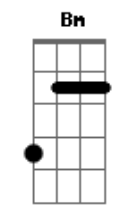

Diego Sosa - Al Costado de La Vida

tom:

E (forma dos acordes no tom de D)

Capostraste na 2ª casa

Intro: D D2 G A7
 D D2 G A7
 D D2 G A7
 D D2 G A7

[Primera parte]

D
 Como el viento con las hojas
 G
 Va tapando las huellas del camino
 D
 Como dejándome llevar
 G
 Recibiendo mi destino
 Em7
 Solo en la cornisa
 Sin dejarme atrapar
 A7
 Por el abismo
 Em7 Cadd9
 En el que he caído tantas veces

[Pré-Refrão]

D
 Como sería
 D
 Que encontraría
 G
 Que pasaría
 Gm Em7
 Pero igual yo sigo aquí
 A7
 En el mismo lugar

[Refrão]

D D2 Bm7 Bm
 Esperándote al costado de la vida
 G D Em7 A7
 En el jardín donde florecen las heridas
 D D2 Bm7 Bm
 Desenmascarando un corazón
 G D Em7 A7
 En los inviernos mas oscuros del dolor
 G
 Presintiendo tu llegada
 A
 Prescindiendo de la nada
 Em7 A7
 Todo parece volver

[Refrão Final]

D D2 Bm7 Bm
 Esperándote al costado de la vida
 G D Em7 A7
 En el jardín donde florecen las heridas
 D D2 Bm7 Bm
 Desenmascarando un corazón
 G D Em7 A7
 En los inviernos mas oscuros del dolor
 G
 Presintiendo tu llegada
 A
 Prescindiendo de la nada
 Em7 A7 D
 Todo parece volver

Acordes

Cadd9

ukulele-chords.com

The diagram shows a 4x4 grid representing the ukulele fretboard. The top row has two open circles above the first and second strings. The second string has a solid black dot on the first fret. The third string has a solid black dot on the second fret. The fourth string is empty.