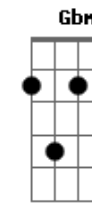

© ukulele-chords.com