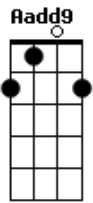

ukulele-chords.com