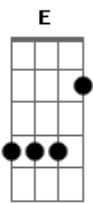

© ukulele-chords.com