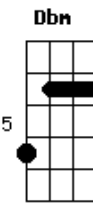

ukulele-chords.com