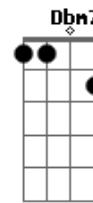

© ukulele-chords.com