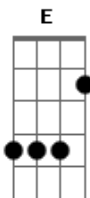

Diego Sávio - Não Me Deixe Só

tom: E

Consolador
Paráclito
Reconheço que sozinho
Não produzo o que é bom
Preciso de Ti
Da Tua força
Para testemunhar
Sem Ti
Não dou frutos

Se não Te ouvir
Não dou frutos
Sem Te seguir
Não dou frutos
Não me deixe só
Não me deixe por mim mesmo
Eu não sei viver direito
Não me deixe só
Não me deixe por mim mesmo
Eu não sei viver direito

Acordes