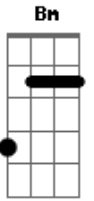

© ukulele-chords.com