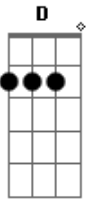

© ukulele-chords.com