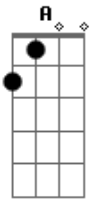

Diego Salvador Theodoro - Volta Logo

Tom: **A**
Intro: **A E Bm D**

A E Bm
Foi você que entrou na minha vida
D A
e me deu novo motivo pra sorrir
E Bm
sem querer conquistou meu coração
D
com esse olhar de menina

E D E Bm
vou lhe dizer o que sinto agora
E D E Bm
não sei porque o meu peito chora

Refrão:

A
Quando você vai embora
E Bm D
qualquer tempo e muito tempo sem você
A
e o meu coração implora
E Bm D
volta logo que eu quero te ver
A
Quando você vai embora
E Bm D
qualquer tempo e muito tempo sem você
A
e o meu coração implora
E Bm D A
volta logo que eu preciso de você

Acordes

© ukulele-chords.com