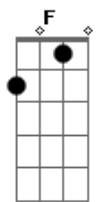

Diego Rosa - Flecha

tom:

Intro: Dm C F

Dm
É tempo de levantar
C
É tempo de reerguer
Bb
É tempo de reconstruir
C
E ser flecha nas mãos de Deus
Dm
É tempo de levantar
C
É tempo de reerguer
Bb
É tempo de reconstruir
C
E ser flecha nas mãos de Deus
Dm C
Me aperfeiçoa a

Me põe em suas mãos
Bb
Em ti me guarda

Gm Am
Me prepara para a batalha
Bb C Dm
Me põe em sua aljava a a a
C Bb
Ô ô ô

Dm
Eu abro a janela
C
O alvo me espera
Bb
Me lanço na terra

Pois tu comigo estás
Dm
Não paro não Não cedo Continuo a me lançar
C
Não estou sozinho Jesus na frente está
Bb
Não paro não Não cedo Continuo a me lançar
Bb C Dm
Não estou sozinho Jesus na frente está

C Bb
Ô ô ô

Acordes

© ukulele-chords.com