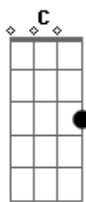

© ukulele-chords.com