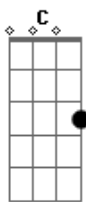

Diego Rosa - Flecha

tom:

Intro: Dm C F

Dm
É tempo de levantar
C
É tempo de reerguer
Bb
É tempo de reconstruir
C
E ser flecha nas mãos de Deus
Dm
É tempo de levantar
C
É tempo de reerguer
Bb
É tempo de reconstruir
C
E ser flecha nas mãos de Deus
Dm C
Me aperfeiçoa a

Me põe em suas mãos
Bb
Em ti me guarda

Gm Am
Me prepara para a batalha
Bb C Dm
Me põe em sua aljava a a a
C Bb
Ô ô ô

Dm
Eu abro a janela
C
O alvo me espera
Bb
Me lanço na terra

Pois tu comigo estás
Dm
Não paro não Não cedo Continuo a me lançar
C
Não estou sozinho Jesus na frente está
Bb
Não paro não Não cedo Continuo a me lançar
Bb C Dm
Não estou sozinho Jesus na frente está

C Bb
Ô ô ô

Acordes

© ukulele-chords.com

© ukulele-chords.com

© ukulele-chords.com

© ukulele-chords.com

© ukulele-chords.com

© ukulele-chords.com