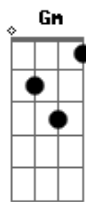

© ukulele-chords.com