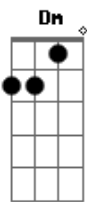

Diego Rosa - Flecha

tom:

Intro: Dm C F

Dm
É tempo de levantar
C
É tempo de reerguer
Bb
É tempo de reconstruir
C
E ser flecha nas mãos de Deus
Dm
É tempo de levantar
C
É tempo de reerguer
Bb
É tempo de reconstruir
C
E ser flecha nas mãos de Deus
Dm C
Me aperfeiçoa a

Me põe em suas mãos
Bb
Em ti me guarda

Gm Am
Me prepara para a batalha
Bb C Dm
Me põe em sua aljava a a a
C Bb
Ô ô ô

Dm
Eu abro a janela
C
O alvo me espera
Bb
Me lanço na terra

Pois tu comigo estás
Dm
Não paro não Não cedo Continuo a me lançar
C
Não estou sozinho Jesus na frente está
Bb
Não paro não Não cedo Continuo a me lançar
Bb C Dm
Não estou sozinho Jesus na frente está

C Bb
Ô ô ô

Acordes

© ukulele-chords.com

© ukulele-chords.com

© ukulele-chords.com

© ukulele-chords.com

© ukulele-chords.com

© ukulele-chords.com