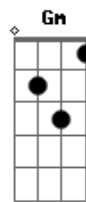

© ukulele-chords.com