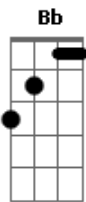

© ukulele-chords.com