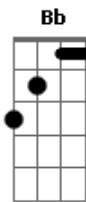

© ukulele-chords.com