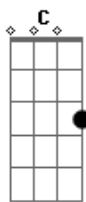

Diego Rosa - Flecha

tom:

Intro: Dm C F

Dm
É tempo de levantar
C
É tempo de reerguer
Bb
É tempo de reconstruir
C
E ser flecha nas mãos de Deus
Dm
É tempo de levantar
C
É tempo de reerguer
Bb
É tempo de reconstruir
C
E ser flecha nas mãos de Deus
Dm C
Me aperfeiçoa a

Me põe em suas mãos
Bb
Em ti me guarda

Gm Am
Me prepara para a batalha
Bb C Dm
Me põe em sua aljava a a a
C Bb
Ô ô ô

Dm
Eu abro a janela
C
O alvo me espera
Bb
Me lanço na terra

Pois tu comigo estás
Dm
Não paro não Não cedo Continuo a me lançar
C
Não estou sozinho Jesus na frente está
Bb
Não paro não Não cedo Continuo a me lançar
Bb C Dm
Não estou sozinho Jesus na frente está

C Bb
Ô ô ô

Acordes

© ukulele-chords.com

© ukulele-chords.com

© ukulele-chords.com

© ukulele-chords.com

© ukulele-chords.com

© ukulele-chords.com