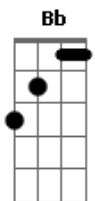

© ukulele-chords.com