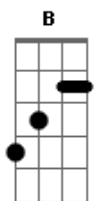

© ukulele-chords.com