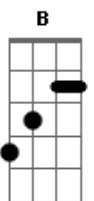

© ukulele-chords.com