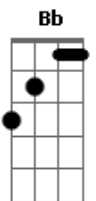

© ukulele-chords.com