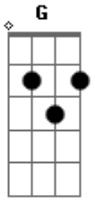

© ukulele-chords.com