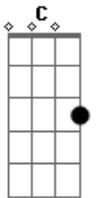

Diego Natan - Envia-me a Mim

Tom: F

Intro: Dm F Gm Bb Dm F Gm Gm

Dm C
Ele disse: A quem enviarei

Bb
Queimou dentro de mim
Essa vontade de servir

Dm
Mas ai de mim,

C
Sou homem de impuros lábios
Bb Bb C
Vivo em meio aos pecados da nação

Dm F C Bb Dm C
Eis-me aqui envia-me a mim

Dm C
Ele disse: A quem enviarei

Bb
Foi direto em mim

Foi direto no meu coração

Dm
Mas ai de mim,

C
Sou pequeno e tão falho
Bb Bb C
Vivo em meio aos pecados da nação

Dm F C
Deus me escolheu pra algo maior que eu

Bb Dm C
Vou responder o chamado do céu

Dm F C
Pode me enviar, como flecha numa alma

Bb
Minha força vem de Deus

Dm 1C 2A
Encaro tudo que vier

Bb C Dm C
Ele vive em mim... Ele vive em mim...

Gm Am7 Bb7
Ele vive em mim... Ele vive em mim...

Acordes

© ukulele-chords.com

© ukulele-chords.com

© ukulele-chords.com

© ukulele-chords.com

© ukulele-chords.com

© ukulele-chords.com