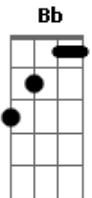

Diego Natan - Envia-me a Mim

Tom: F

Intro: Dm F Gm Bb Dm F Gm Gm

Dm C
Ele disse: A quem enviarei

Bb
Queimou dentro de mim
Essa vontade de servir

Dm
Mas ai de mim,

C
Sou homem de impuros lábios
Bb Bb C
Vivo em meio aos pecados da nação

Dm F C Bb Dm C
Eis-me aqui envia-me a mim

Dm C
Ele disse: A quem enviarei

Bb
Foi direto em mim

Foi direto no meu coração

Dm
Mas ai de mim,

C
Sou pequeno e tão falho

Bb Bb C
Vivo em meio aos pecados da nação

Dm F C
Deus me escolheu pra algo maior que eu

Bb Dm C
Vou responder o chamado do céu

Dm F C
Pode me enviar, como flecha numa alma

Bb
Minha força vem de Deus

Dm 1C 2A
Encaro tudo que vier

Bb C Dm C
Ele vive em mim... Ele vive em mim...

Gm Am7 Bb7
Ele vive em mim... Ele vive em mim...

Acordes

© ukulele-chords.com

© ukulele-chords.com

© ukulele-chords.com

© ukulele-chords.com

© ukulele-chords.com

© ukulele-chords.com