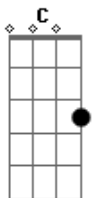

Diego Natan - Envia-me a Mim

Tom: F

Intro: Dm F Gm Bb Dm F Gm Gm

Dm C
Ele disse: A quem enviarei

Bb
Queimou dentro de mim
Essa vontade de servir

Dm
Mas ai de mim,

C
Sou homem de impuros lábios
Bb Bb C
Vivo em meio aos pecados da nação

Dm F C Bb Dm C
Eis-me aqui envia-me a mim

Dm C
Ele disse: A quem enviarei

Bb
Foi direto em mim

Foi direto no meu coração

Dm
Mas ai de mim,

C
Sou pequeno e tão falho

Bb Bb C
Vivo em meio aos pecados da nação

Dm F C
Deus me escolheu pra algo maior que eu

Bb Dm C
Vou responder o chamado do céu

Dm F C
Pode me enviar, como flecha numa alma

Bb
Minha força vem de Deus

Dm 1C 2A
Encaro tudo que vier

Bb C Dm C
Ele vive em mim... Ele vive em mim...

Gm Am7 Bb7
Ele vive em mim... Ele vive em mim...

Acordes

© ukulele-chords.com

© ukulele-chords.com

© ukulele-chords.com

© ukulele-chords.com

© ukulele-chords.com

© ukulele-chords.com