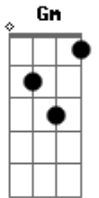

Diego Natan - Envia-me a Mim

Tom: F

Intro: Dm F Gm Bb Dm F Gm Gm

Dm C
Ele disse: A quem enviarei

Bb
Queimou dentro de mim
Essa vontade de servir

Dm
Mas ai de mim,

C
Sou homem de impuros lábios
Bb Bb C
Vivo em meio aos pecados da nação

Dm F C Bb Dm C
Eis-me aqui envia-me a mim

Dm C
Ele disse: A quem enviarei

Bb
Foi direto em mim

Foi direto no meu coração

Dm
Mas ai de mim,

C
Sou pequeno e tão falho
Bb Bb C
Vivo em meio aos pecados da nação

Dm F C
Deus me escolheu pra algo maior que eu

Bb Dm C
Vou responder o chamado do céu

Dm F C
Pode me enviar, como flecha numa alma

Bb
Minha força vem de Deus

Dm 1C 2A
Encaro tudo que vier

Bb C Dm C
Ele vive em mim... Ele vive em mim...

Gm Am7 Bb7
Ele vive em mim... Ele vive em mim...

Acordes

© ukulele-chords.com

© ukulele-chords.com

© ukulele-chords.com

© ukulele-chords.com

© ukulele-chords.com

© ukulele-chords.com