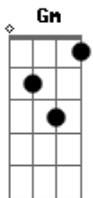

Diego Natan - Envia-me a Mim

Tom: F

Intro: Dm F Gm Bb Dm F Gm Gm

Dm C
Ele disse: A quem enviarei

Bb
Queimou dentro de mim
Essa vontade de servir

Dm
Mas ai de mim,

C
Sou homem de impuros lábios
Bb Bb C
Vivo em meio aos pecados da nação

Dm F C Bb Dm C
Eis-me aqui envia-me a mim

Dm C
Ele disse: A quem enviarei

Bb
Foi direto em mim

Foi direto no meu coração

Dm
Mas ai de mim,

C
Sou pequeno e tão falho

Bb Bb C
Vivo em meio aos pecados da nação

Dm F C
Deus me escolheu pra algo maior que eu

Bb Dm C
Vou responder o chamado do céu

Dm F C
Pode me enviar, como flecha numa alma

Bb
Minha força vem de Deus

Dm 1C 2A
Encaro tudo que vier

Bb C Dm C
Ele vive em mim... Ele vive em mim...

Gm Am7 Bb7
Ele vive em mim... Ele vive em mim...

Acordes

© ukulele-chords.com

© ukulele-chords.com

© ukulele-chords.com

© ukulele-chords.com

© ukulele-chords.com

© ukulele-chords.com