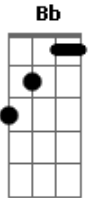

Diego Natan - Envia-me a Mim

Tom: F

Intro: Dm F Gm Bb Dm F Gm Gm

Dm C
Ele disse: A quem enviarei

Bb
Queimou dentro de mim
Essa vontade de servir

Dm
Mas ai de mim,

C
Sou homem de impuros lábios
Bb Bb C
Vivo em meio aos pecados da nação

Dm F C Bb Dm C
Eis-me aqui envia-me a mim

Dm C
Ele disse: A quem enviarei

Bb
Foi direto em mim

Foi direto no meu coração

Dm
Mas ai de mim,

C
Sou pequeno e tão falho
Bb Bb C
Vivo em meio aos pecados da nação

Dm F C
Deus me escolheu pra algo maior que eu

Bb Dm C
Vou responder o chamado do céu

Dm F C
Pode me enviar, como flecha numa alma

Bb
Minha força vem de Deus

Dm 1C 2A
Encaro tudo que vier

Bb C Dm C
Ele vive em mim... Ele vive em mim...

Gm Am7 Bb7
Ele vive em mim... Ele vive em mim...

Acordes

© ukulele-chords.com

© ukulele-chords.com

© ukulele-chords.com

© ukulele-chords.com

© ukulele-chords.com

© ukulele-chords.com