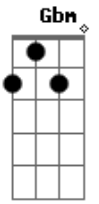

© ukulele-chords.com