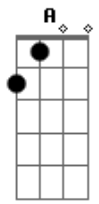

Diego Morais - Não tenhas medo

Tom: A
Intro: A E Gbm E

A Gbm
Quando estou triste, ele vem me consolar
D E
E quando estou sozinho, ele vem me ajudar
D E A
Ele tem o controle da situação, basta confiar
D
Ele é quem conhece todo o teu ser
A

É quem te dar forças pra sobreviver
Bm E
Hoje ele vai estender sua mão
A A7
E vai ajudar você
D
Não tenhas medo, nem tudo está perdido
A
Deus está com você
Gbm7 E
Não pense que no caminho você vai morrer
Bm7 E A
Quando tudo parece perdido, Deus é a solução

Acordes

© ukulele-chords.com