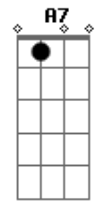

© ukulele-chords.com