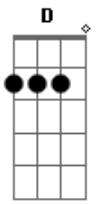

© ukulele-chords.com