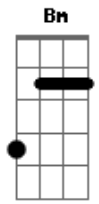

© ukulele-chords.com