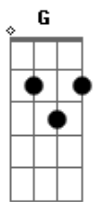

Diego Marques - No Dia Em Que Eu Entrei Em Viamão

tom:

Intro: G Am Bm Am
G Am Bm Am

No dia em que eu entrei em Viamão
E nunca mais saí

Cruzei pela Estrada do Espigão
Sem saber que era ali

No Passo d'Areia erosão
Descompasso em seguir

No dia em que eu entrei em Viamão
E nunca mais saí

Da lama ao caos também é aqui
Nessa zona rural sem nação nem Zumbi

Se a cidade não para, para cá não quis vir
No dia em que entrei em Viamão

E nunca mais saí
No dia em que eu entrei em Viamão

E nunca mais saí
Parei lá pelas bandas do Capão
Quase em Capivari

ERS-40 ilusão

De que a praia é logo ali
No dia em que eu entrei em Viamão
E nunca mais saí

Infinita highway também é aqui
Ir e vir mais difícil que chegar no Havaí
Na estrada de chão só contramão a fluir
No dia em que entrei em Viamão
E nunca mais saí

[Solo] G Am Bm Am
G Am Bm Am
Am C G G
Am C G G
Am C

No dia em que eu entrei em Viamão
E nunca mais saí

Esperei no parágrafo um Parque Florestal
Que nunca passa ali

Próximo horário do Pimenta...
Deu até para dormir

No dia em que eu entrei em Viamão
E nunca mais saí

[Final] G Am Bm C G

Acordes

© ukulele-chords.com