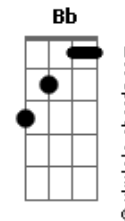

Diego Karter - A Maré

Tom: G

Intro: F Eb Dm7 Db
F Eb Dm7 Bb

F Eb
Tentando entender o ser
Bb Db
Que eu me tornei sem Você
F Cm
Então perceber que eu
Gm Eb
Precisava ser como se fosse um

F Dm7
O meu testemunho
Eb
Sempre foi tão desleal
F Dm7
Até entender a Tua graça
Gm7 Bbm7
E o erro já não ser mais comum

(F Eb Dm7 Bb)

F Eb
Tentando entender o ser
Bb Db
Que eu me tornei sem Você
F Cm
Então perceber que eu
Gm Eb
Precisava ser como se fosse um

F Dm7
O meu testemunho
Eb
Sempre foi tão desleal
F Dm7
Até entender a Tua graça
Gm7 Bbm7
E o erro já não ser mais comum

(F Dm7 Eb Bb)

F
A maré
Eb
Que corre de Ti
Bb
Deságua em mim
Db
Inunda o meu deserto
F
A maré
Cm
Que enche meu cais
Gm
Que traz toda paz
Bb
Que ensina o tempo certo

F

A maré
Eb
Que corre de Ti
Bb
Deságua em mim
Db
Inunda o meu deserto
F
A maré
Cm
Que enche meu cais
Gm
Que traz toda paz
Bb
Que ensina o tempo certo

Dm
A maré
A7
Que leva a dor
C
Ensina o amor
G7
É como se deve ser
Gm
Amar é você
C
A maré sou eu
(Dm C G7 Bb C)
(Dm G7 Gm C)

F
A maré
Eb
Que corre de Ti
Bb
Deságua em mim
Db
Inunda o meu deserto
F
A maré
Cm
Que enche meu cais
Gm
Que traz toda paz
Bb
Que ensina o tempo certo

Dm
A maré
A7
Que leva a dor
C
Ensina o amor
G7
É como se deve ser
Gm
Amar é você
C
A maré sou eu
(Dm C G7)

Acordes