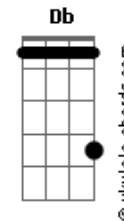

Diego Karter - A Maré

Tom: G

Intro: F Eb Dm7 Db
F Eb Dm7 Bb

F Eb
Tentando entender o ser
Bb Db
Que eu me tornei sem Você
F Cm
Então perceber que eu
Gm Eb
Precisava ser como se fosse um

F Dm7
O meu testemunho
Eb
Sempre foi tão desleal
F Dm7
Até entender a Tua graça
Gm7 Bbm7
E o erro já não ser mais comum

(F Eb Dm7 Bb)

F Eb
Tentando entender o ser
Bb Db
Que eu me tornei sem Você
F Cm
Então perceber que eu
Gm Eb
Precisava ser como se fosse um

F Dm7
O meu testemunho
Eb
Sempre foi tão desleal
F Dm7
Até entender a Tua graça
Gm7 Bbm7
E o erro já não ser mais comum

(F Dm7 Eb Bb)

F
A maré
Eb
Que corre de Ti
Bb
Deságua em mim
Db
Inunda o meu deserto
F
A maré
Cm
Que enche meu cais
Gm
Que traz toda paz
Bb
Que ensina o tempo certo

F

A maré
Eb
Que corre de Ti
Bb
Deságua em mim
Db
Inunda o meu deserto
F
A maré
Cm
Que enche meu cais
Gm
Que traz toda paz
Bb
Que ensina o tempo certo

Dm
A maré
A7
Que leva a dor
C
Ensina o amor
G7
É como se deve ser
Gm
Amar é você
C
A maré sou eu
(Dm C G7 Bb C)
(Dm G7 Gm C)

F
A maré
Eb
Que corre de Ti
Bb
Deságua em mim
Db
Inunda o meu deserto
F
A maré
Cm
Que enche meu cais
Gm
Que traz toda paz
Bb
Que ensina o tempo certo

Dm
A maré
A7
Que leva a dor
C
Ensina o amor
G7
É como se deve ser
Gm
Amar é você
C
A maré sou eu
(Dm C G7)

Acordes