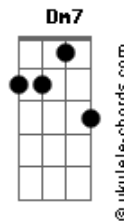

Diego Karter - A Maré

Tom: G

Intro: F Eb Dm7 Db
F Eb Dm7 Bb

F Eb
Tentando entender o ser
Bb Db
Que eu me tornei sem Você
F Cm
Então perceber que eu
Gm Eb
Precisava ser como se fosse um

F Dm7
O meu testemunho
Eb
Sempre foi tão desleal
F Dm7
Até entender a Tua graça
Gm7 Bbm7
E o erro já não ser mais comum

(F Eb Dm7 Bb)

F Eb
Tentando entender o ser
Bb Db
Que eu me tornei sem Você
F Cm
Então perceber que eu
Gm Eb
Precisava ser como se fosse um

F Dm7
O meu testemunho
Eb
Sempre foi tão desleal
F Dm7
Até entender a Tua graça
Gm7 Bbm7
E o erro já não ser mais comum

(F Dm7 Eb Bb)

F
A maré
Eb
Que corre de Ti
Bb
Deságua em mim
Db
Inunda o meu deserto
F
A maré
Cm
Que enche meu cais
Gm
Que traz toda paz
Bb
Que ensina o tempo certo

F

A maré
Eb
Que corre de Ti
Bb
Deságua em mim
Db
Inunda o meu deserto
F
A maré
Cm
Que enche meu cais
Gm
Que traz toda paz
Bb
Que ensina o tempo certo

Dm
A maré
A7
Que leva a dor
C
Ensina o amor
G7
É como se deve ser
Gm
Amar é você
C
A maré sou eu
(Dm C G7 Bb C)
(Dm G7 Gm C)

F
A maré
Eb
Que corre de Ti
Bb
Deságua em mim
Db
Inunda o meu deserto
F
A maré
Cm
Que enche meu cais
Gm
Que traz toda paz
Bb
Que ensina o tempo certo

Dm
A maré
A7
Que leva a dor
C
Ensina o amor
G7
É como se deve ser
Gm
Amar é você
C
A maré sou eu
(Dm C G7)

Acordes