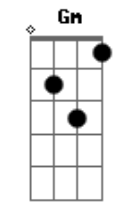

Diego Karter - A Maré

Tom: G

Intro: F Eb Dm7 Db
F Eb Dm7 Bb

F Eb
Tentando entender o ser
Bb Db
Que eu me tornei sem Você
F Cm
Então perceber que eu
Gm Eb
Precisava ser como se fosse um

F Dm7
O meu testemunho
Eb
Sempre foi tão desleal
F Dm7
Até entender a Tua graça
Gm7 Bbm7
E o erro já não ser mais comum

(F Eb Dm7 Bb)

F Eb
Tentando entender o ser
Bb Db
Que eu me tornei sem Você
F Cm
Então perceber que eu
Gm Eb
Precisava ser como se fosse um

F Dm7
O meu testemunho
Eb
Sempre foi tão desleal
F Dm7
Até entender a Tua graça
Gm7 Bbm7
E o erro já não ser mais comum

(F Dm7 Eb Bb)

F
A maré
Eb
Que corre de Ti
Bb
Deságua em mim
Db
Inunda o meu deserto
F
A maré
Cm
Que enche meu cais
Gm
Que traz toda paz
Bb
Que ensina o tempo certo

F

A maré
Eb
Que corre de Ti
Bb
Deságua em mim
Db
Inunda o meu deserto
F
A maré
Cm
Que enche meu cais
Gm
Que traz toda paz
Bb
Que ensina o tempo certo

Dm
A maré
A7
Que leva a dor
C
Ensina o amor
G7
É como se deve ser
Gm
Amar é você
C
A maré sou eu
(Dm C G7 Bb C)
(Dm G7 Gm C)

F
A maré
Eb
Que corre de Ti
Bb
Deságua em mim
Db
Inunda o meu deserto
F
A maré
Cm
Que enche meu cais
Gm
Que traz toda paz
Bb
Que ensina o tempo certo

Dm
A maré
A7
Que leva a dor
C
Ensina o amor
G7
É como se deve ser
Gm
Amar é você
C
A maré sou eu
(Dm C G7)

Acordes