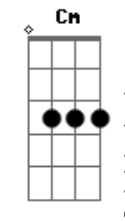

Diego Karter - A Maré

Tom: G

Intro: F Eb Dm7 Db
F Eb Dm7 Bb

F Eb
Tentando entender o ser
Bb Db
Que eu me tornei sem Você
F Cm
Então perceber que eu
Gm Eb
Precisava ser como se fosse um

F Dm7
O meu testemunho
Eb
Sempre foi tão desleal
F Dm7
Até entender a Tua graça
Gm7 Bbm7
E o erro já não ser mais comum

(F Eb Dm7 Bb)

F Eb
Tentando entender o ser
Bb Db
Que eu me tornei sem Você
F Cm
Então perceber que eu
Gm Eb
Precisava ser como se fosse um

F Dm7
O meu testemunho
Eb
Sempre foi tão desleal
F Dm7
Até entender a Tua graça
Gm7 Bbm7
E o erro já não ser mais comum

(F Dm7 Eb Bb)

F
A maré
Eb
Que corre de Ti
Bb
Deságua em mim
Db
Inunda o meu deserto
F
A maré
Cm
Que enche meu cais
Gm
Que traz toda paz
Bb
Que ensina o tempo certo

F

A maré
Eb
Que corre de Ti
Bb
Deságua em mim
Db
Inunda o meu deserto
F
A maré
Cm
Que enche meu cais
Gm
Que traz toda paz
Bb
Que ensina o tempo certo

Dm
A maré
A7
Que leva a dor
C
Ensina o amor
G7
É como se deve ser
Gm
Amar é você
C
A maré sou eu
(Dm C G7 Bb C)
(Dm G7 Gm C)

F
A maré
Eb
Que corre de Ti
Bb
Deságua em mim
Db
Inunda o meu deserto
F
A maré
Cm
Que enche meu cais
Gm
Que traz toda paz
Bb
Que ensina o tempo certo

Dm
A maré
A7
Que leva a dor
C
Ensina o amor
G7
É como se deve ser
Gm
Amar é você
C
A maré sou eu
(Dm C G7)

Acordes