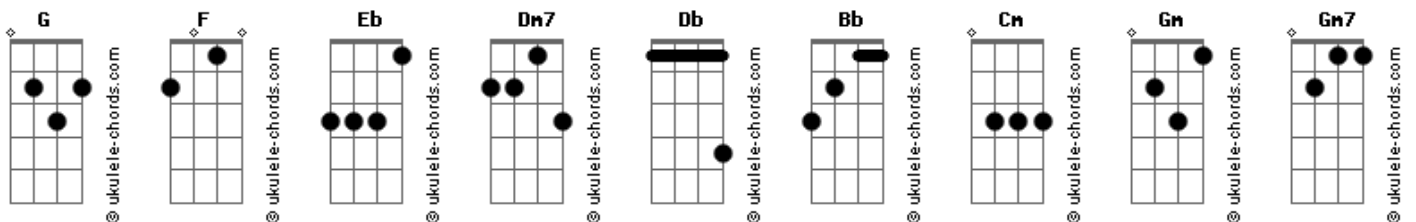

Diego Karter - A Maré

Tom: G

Intro: F Eb Dm7 Db
F Eb Dm7 Bb

F Eb
Tentando entender o ser
Bb Db
Que eu me tornei sem Você
F Cm
Então perceber que eu
Gm Eb
Precisava ser como se fosse um

F Dm7
O meu testemunho
Eb
Sempre foi tão desleal
F Dm7
Até entender a Tua graça
Gm7 Bbm7
E o erro já não ser mais comum

(F Eb Dm7 Bb)

F Eb
Tentando entender o ser
Bb Db
Que eu me tornei sem Você
F Cm
Então perceber que eu
Gm Eb
Precisava ser como se fosse um

F Dm7
O meu testemunho
Eb
Sempre foi tão desleal
F Dm7
Até entender a Tua graça
Gm7 Bbm7
E o erro já não ser mais comum

(F Dm7 Eb Bb)

F
A maré
Eb
Que corre de Ti
Bb
Deságua em mim
Db
Inunda o meu deserto
F
A maré
Cm
Que enche meu cais
Gm
Que traz toda paz
Bb
Que ensina o tempo certo

F

A maré
Eb
Que corre de Ti
Bb
Deságua em mim
Db
Inunda o meu deserto
F
A maré
Cm
Que enche meu cais
Gm
Que traz toda paz
Bb
Que ensina o tempo certo

Dm
A maré
A7
Que leva a dor
C
Ensina o amor
G7
É como se deve ser
Gm
Amar é você
C
A maré sou eu
(Dm C G7 Bb C)
(Dm G7 Gm C)

F
A maré
Eb
Que corre de Ti
Bb
Deságua em mim
Db
Inunda o meu deserto
F
A maré
Cm
Que enche meu cais
Gm
Que traz toda paz
Bb
Que ensina o tempo certo

Dm
A maré
A7
Que leva a dor
C
Ensina o amor
G7
É como se deve ser
Gm
Amar é você
C
A maré sou eu
(Dm C G7)

Acordes