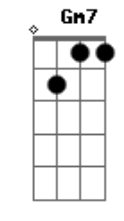

Diego Karter - A Maré

Tom: G

Intro: F Eb Dm7 Db
F Eb Dm7 Bb

F Eb
Tentando entender o ser
Bb Db
Que eu me tornei sem Você
F Cm
Então perceber que eu
Gm Eb
Precisava ser como se fosse um

F Dm7
O meu testemunho
Eb
Sempre foi tão desleal
F Dm7
Até entender a Tua graça
Gm7 Bbm7
E o erro já não ser mais comum

(F Eb Dm7 Bb)

F Eb
Tentando entender o ser
Bb Db
Que eu me tornei sem Você
F Cm
Então perceber que eu
Gm Eb
Precisava ser como se fosse um

F Dm7
O meu testemunho
Eb
Sempre foi tão desleal
F Dm7
Até entender a Tua graça
Gm7 Bbm7
E o erro já não ser mais comum

(F Dm7 Eb Bb)

F
A maré
Eb
Que corre de Ti
Bb
Deságua em mim
Db
Inunda o meu deserto
F
A maré
Cm
Que enche meu cais
Gm
Que traz toda paz
Bb
Que ensina o tempo certo

F

A maré
Eb
Que corre de Ti
Bb
Deságua em mim
Db
Inunda o meu deserto
F
A maré
Cm
Que enche meu cais
Gm
Que traz toda paz
Bb
Que ensina o tempo certo

Dm
A maré
A7
Que leva a dor
C
Ensina o amor
G7
É como se deve ser
Gm
Amar é você
C
A maré sou eu
(Dm C G7 Bb C)
(Dm G7 Gm C)

F
A maré
Eb
Que corre de Ti
Bb
Deságua em mim
Db
Inunda o meu deserto
F
A maré
Cm
Que enche meu cais
Gm
Que traz toda paz
Bb
Que ensina o tempo certo

Dm
A maré
A7
Que leva a dor
C
Ensina o amor
G7
É como se deve ser
Gm
Amar é você
C
A maré sou eu
(Dm C G7)

Acordes