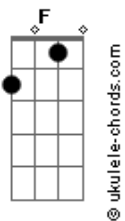

Diego Karter - A Maré

Tom: G

Intro: F Eb Dm7 Db
F Eb Dm7 Bb

F Eb
Tentando entender o ser
Bb Db
Que eu me tornei sem Você
F Cm
Então perceber que eu
Gm Eb
Precisava ser como se fosse um

F Dm7
O meu testemunho
Eb
Sempre foi tão desleal
F Dm7
Até entender a Tua graça
Gm7 Bbm7
E o erro já não ser mais comum

(F Eb Dm7 Bb)

F Eb
Tentando entender o ser
Bb Db
Que eu me tornei sem Você
F Cm
Então perceber que eu
Gm Eb
Precisava ser como se fosse um

F Dm7
O meu testemunho
Eb
Sempre foi tão desleal
F Dm7
Até entender a Tua graça
Gm7 Bbm7
E o erro já não ser mais comum

(F Dm7 Eb Bb)

F
A maré
Eb
Que corre de Ti
Bb
Deságua em mim
Db
Inunda o meu deserto
F
A maré
Cm
Que enche meu cais
Gm
Que traz toda paz
Bb
Que ensina o tempo certo

F

A maré
Eb
Que corre de Ti
Bb
Deságua em mim
Db
Inunda o meu deserto
F
A maré
Cm
Que enche meu cais
Gm
Que traz toda paz
Bb
Que ensina o tempo certo

Dm
A maré
A7
Que leva a dor
C
Ensina o amor
G7
É como se deve ser
Gm
Amar é você
C
A maré sou eu
(Dm C G7 Bb C)
(Dm G7 Gm C)

F
A maré
Eb
Que corre de Ti
Bb
Deságua em mim
Db
Inunda o meu deserto
F
A maré
Cm
Que enche meu cais
Gm
Que traz toda paz
Bb
Que ensina o tempo certo

Dm
A maré
A7
Que leva a dor
C
Ensina o amor
G7
É como se deve ser
Gm
Amar é você
C
A maré sou eu
(Dm C G7)

Acordes