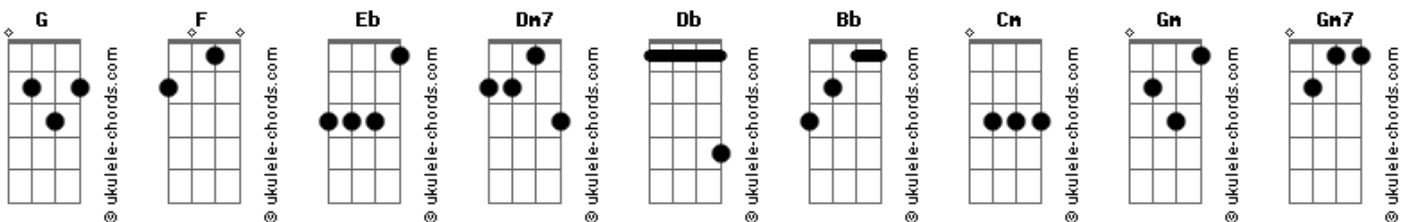

Diego Karter - A Maré

Tom: G

Intro: F Eb Dm7 Db
F Eb Dm7 Bb

F Eb
Tentando entender o ser
Bb Db
Que eu me tornei sem Você
F Cm
Então perceber que eu
Gm Eb
Precisava ser como se fosse um

F Dm7
O meu testemunho
Eb
Sempre foi tão desleal
F Dm7
Até entender a Tua graça
Gm7 Bbm7
E o erro já não ser mais comum

(F Eb Dm7 Bb)

F Eb
Tentando entender o ser
Bb Db
Que eu me tornei sem Você
F Cm
Então perceber que eu
Gm Eb
Precisava ser como se fosse um

F Dm7
O meu testemunho
Eb
Sempre foi tão desleal
F Dm7
Até entender a Tua graça
Gm7 Bbm7
E o erro já não ser mais comum

(F Dm7 Eb Bb)

F
A maré
Eb
Que corre de Ti
Bb
Deságua em mim
Db
Inunda o meu deserto
F
A maré
Cm
Que enche meu cais
Gm
Que traz toda paz
Bb
Que ensina o tempo certo

F

A maré
Eb
Que corre de Ti
Bb
Deságua em mim
Db
Inunda o meu deserto
F
A maré
Cm
Que enche meu cais
Gm
Que traz toda paz
Bb
Que ensina o tempo certo

Dm
A maré
A7
Que leva a dor
C
Ensina o amor
G7
É como se deve ser
Gm
Amar é você
C
A maré sou eu
(Dm C G7 Bb C)
(Dm G7 Gm C)

F
A maré
Eb
Que corre de Ti
Bb
Deságua em mim
Db
Inunda o meu deserto
F
A maré
Cm
Que enche meu cais
Gm
Que traz toda paz
Bb
Que ensina o tempo certo

Dm
A maré
A7
Que leva a dor
C
Ensina o amor
G7
É como se deve ser
Gm
Amar é você
C
A maré sou eu
(Dm C G7)

Acordes