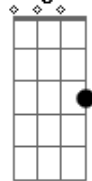

© ukulele-chords.com

© ukulele-chords.com

© ukulele-chords.com

C

© ukulele-chords.com

© ukulele-chords.com