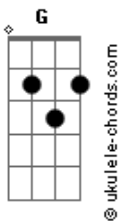

Diego Karter - A Maré

Tom: G

Intro: F Eb Dm7 Db
F Eb Dm7 Bb

F Eb
Tentando entender o ser
Bb Db
Que eu me tornei sem Você
F Cm
Então perceber que eu
Gm Eb
Precisava ser como se fosse um

F Dm7
O meu testemunho
Eb
Sempre foi tão desleal
F Dm7
Até entender a Tua graça
Gm7 Bbm7
E o erro já não ser mais comum

(F Eb Dm7 Bb)

F Eb
Tentando entender o ser
Bb Db
Que eu me tornei sem Você
F Cm
Então perceber que eu
Gm Eb
Precisava ser como se fosse um

F Dm7
O meu testemunho
Eb
Sempre foi tão desleal
F Dm7
Até entender a Tua graça
Gm7 Bbm7
E o erro já não ser mais comum

(F Dm7 Eb Bb)

F
A maré
Eb
Que corre de Ti
Bb
Deságua em mim
Db
Inunda o meu deserto
F
A maré
Cm
Que enche meu cais
Gm
Que traz toda paz
Bb
Que ensina o tempo certo

F

A maré
Eb
Que corre de Ti
Bb
Deságua em mim
Db
Inunda o meu deserto
F
A maré
Cm
Que enche meu cais
Gm
Que traz toda paz
Bb
Que ensina o tempo certo

Dm
A maré
A7
Que leva a dor
C
Ensina o amor
G7
É como se deve ser
Gm
Amar é você
C
A maré sou eu
(Dm C G7 Bb C)
(Dm G7 Gm C)

F
A maré
Eb
Que corre de Ti
Bb
Deságua em mim
Db
Inunda o meu deserto
F
A maré
Cm
Que enche meu cais
Gm
Que traz toda paz
Bb
Que ensina o tempo certo

Dm
A maré
A7
Que leva a dor
C
Ensina o amor
G7
É como se deve ser
Gm
Amar é você
C
A maré sou eu
(Dm C G7)

Acordes