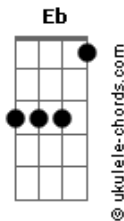

Diego Karter - A Maré

Tom: G

Intro: F Eb Dm7 Db
F Eb Dm7 Bb

F Eb
Tentando entender o ser
Bb Db
Que eu me tornei sem Você
F Cm
Então perceber que eu
Gm Eb
Precisava ser como se fosse um

F Dm7
O meu testemunho
Eb
Sempre foi tão desleal
F Dm7
Até entender a Tua graça
Gm7 Bbm7
E o erro já não ser mais comum

(F Eb Dm7 Bb)

F Eb
Tentando entender o ser
Bb Db
Que eu me tornei sem Você
F Cm
Então perceber que eu
Gm Eb
Precisava ser como se fosse um

F Dm7
O meu testemunho
Eb
Sempre foi tão desleal
F Dm7
Até entender a Tua graça
Gm7 Bbm7
E o erro já não ser mais comum

(F Dm7 Eb Bb)

F
A maré
Eb
Que corre de Ti
Bb
Deságua em mim
Db
Inunda o meu deserto
F
A maré
Cm
Que enche meu cais
Gm
Que traz toda paz
Bb
Que ensina o tempo certo

F

A maré
Eb
Que corre de Ti
Bb
Deságua em mim
Db
Inunda o meu deserto
F
A maré
Cm
Que enche meu cais
Gm
Que traz toda paz
Bb
Que ensina o tempo certo

Dm
A maré
A7
Que leva a dor
C
Ensina o amor
G7
É como se deve ser
Gm
Amar é você
C
A maré sou eu
(Dm C G7 Bb C)
(Dm G7 Gm C)

F
A maré
Eb
Que corre de Ti
Bb
Deságua em mim
Db
Inunda o meu deserto
F
A maré
Cm
Que enche meu cais
Gm
Que traz toda paz
Bb
Que ensina o tempo certo

Dm
A maré
A7
Que leva a dor
C
Ensina o amor
G7
É como se deve ser
Gm
Amar é você
C
A maré sou eu
(Dm C G7)

Acordes