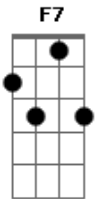

© ukulele-chords.com

© ukulele-chords.com