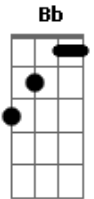

Diego González - Más

Tom: A
Intro: F Am7 Cm Bb C

F F7 F7
Todo cambió, cuando te vi
F7 F7 Bb7 C7 C7
Jamás imaginé que habría
F F7 F7
Un corazón fuera de mí
F7 F7 Bb7 C7 C7
Sintiendo lo que yo sentía
Dm C Bb
Fué tu voz, tus labios talvez
C Dm C Bb
tu forma de ser, de niña y mujer
Eb C
Tán solo sé que hoy te quiero

[Refrão]

F
Más
Dm Cm7
Te quiero más de lo que quiero a la vida
F
Más
Dm Cm7
Si no te tengo a ti de que serviría

F
Más
Eb Dm
De que podría ya servir la respiración,
Db F Eb Dm Db
Muerto el corazón

F F7 F7
Quiero decir que antes de ti
F7 F7 Bb7 C7 C7
Jamás imaginé que un día
F F7 F7
Iba a sentir algo así
F7 F7 Bb7 C7 C7
Lo que un amor tan mágico vivía
Dm C Bb
Fué tu voz, tus labios talvez
C Dm C Bb
tu forma de ser, de niña y mujer
Eb C
Tán solo sé que hoy te quiero.

[Refrão]

F F7 F7
Desde el instante en que te vi
F7 F7 Bb7 C7 C7 F7
Mi vida ya no fué la misma

Acordes

© ukulele-chords.com

© ukulele-chords.com

© ukulele-chords.com

© ukulele-chords.com

© ukulele-chords.com