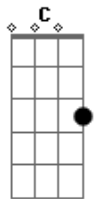

Diego González - Más

Tom: A
Intro: F Am7 Cm Bb C

F F7 F7
Todo cambió, cuando te vi
F7 F7 Bb7 C7 C7
Jamás imaginé que habría
F F7 F7
Un corazón fuera de mí
F7 F7 Bb7 C7 C7
Sintiendo lo que yo sentía
Dm C Bb
Fué tu voz, tus labios talvez
C Dm C Bb
tu forma de ser, de niña y mujer
Eb C
Tán solo sé que hoy te quiero

[Refrão]

F
Más
Dm Cm7
Te quiero más de lo que quiero a la vida
F
Más
Dm Cm7
Si no te tengo a ti de que serviría

F
Más
Eb Dm
De que podría ya servir la respiración,
Db F Eb Dm Db
Muerto el corazón

F F7 F7
Quiero decir que antes de ti
F7 F7 Bb7 C7 C7
Jamás imaginé que un día
F F7 F7
Iba a sentir algo así
F7 F7 Bb7 C7 C7
Lo que un amor tan mágico vivía
Dm C Bb
Fué tu voz, tus labios talvez
C Dm C Bb
tu forma de ser, de niña y mujer
Eb C
Tán solo sé que hoy te quiero.

[Refrão]

F F7 F7
Desde el instante en que te vi
F7 F7 Bb7 C7 C7 F7
Mi vida ya no fué la misma

Acordes

© ukulele-chords.com

© ukulele-chords.com

© ukulele-chords.com

© ukulele-chords.com

© ukulele-chords.com