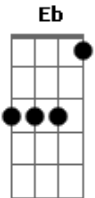

© ukulele-chords.com