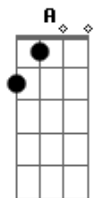

Diego Góes - Acredito

tom:

Intro: Gbm E D Db
Gbm E D Db

[Primeira Parte]

Gbm E D
Se você tem incertezas
Gbm E A
Não sabe o que fazer
Gbm E D Db
Lembre do Senhor do universo
D E Gbm
Ele vai te proteger
D E Gbm
O preço pagou na cruz
D E A
Por você e por mim morreu
D E Gbm
Ele é o nosso salvador
D E Gbm
Ele é o puro amor

[Refrão]
E sei que
Gbm
Acredito
E
Acredito
D
Acredito
D E Gbm
Em meu mestre Jesus Cristo
E
Acredito
D
No amor divino

D E Gbm
Eu sei que voltarás
D
Para nos salvar
E Gbm
E assim iremos morar
D E Gbm
No eterno lar

[Segunda parte]

D E
E pra quem quiser
Gbm

Me desanimar
D E Gbm
Eu simplesmente direi

[Pré?Refrão]

Gbm
Eu sou filho do rei Senhor
E
Sou fruto do seu grande amor
D
Sei que nele irei vencer
Db
Não há o que temer

Gbm E D
Eu sou filho do rei Senhor
Gbm E D Db
Sou fruto do seu amor
Gbm E D
Sei que nele irei vencer
D E Gbm
Não há o que temer

[Refrão]
E sei que
Gbm
Acredito
E
Acredito
D
Acredito
D E Gbm
Em meu mestre Jesus Cristo
E
Acredito
D
No amor divino

D E Gbm
Eu sei que voltarás
D
Para nos salvar
E Gbm
E assim iremos morar
D E Gbm
No eterno lar
D E A
No eterno lar
D E Gbm
No eterno lar

[Final] Gbm E D Db
Gbm E D Db Gbm

Acordes