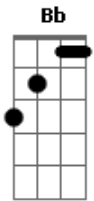

© ukulele-chords.com