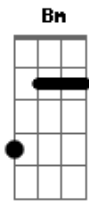

Diego Ferrari - Desculpa

Tom: **D**
Intro: **D A Em G**

D
Perdeu a chance de permanecer calada
C
Você com essa mania de sempre me por
G
Como culpado
A Em G
Tá ficando complicado
G Em
Nosso amor tá andando numa corda bamba
Tá faltando equilíbrio
Bm
Uma briga de nada e tudo desanda

Vai do céu ao inferno
E em poucos segundos esquece que ama **G**
Tá levando os nossos problemas pra cama **A**
D A Em
Promete mudar só que não muda **D**
G
Todo dia é uma guerra, uma disputa
A Em
Outra vez assumo a culpa
G
Já que é dona da razão
D
Então, desculpa

Acordes

D
© ukulele-chords.com

A
© ukulele-chords.com

Em
© ukulele-chords.com

G
© ukulele-chords.com

C
© ukulele-chords.com

Bm
© ukulele-chords.com