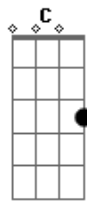

Diego Ferrari - Desculpa

Tom: **D**
Intro: **D A Em G**

D
Perdeu a chance de permanecer calada
C
Você com essa mania de sempre me por
G
Como culpado
A Em G
Tá ficando complicado
G Em
Nosso amor tá andando numa corda bamba
Tá faltando equilíbrio
Bm
Uma briga de nada e tudo desanda

Vai do céu ao inferno
E em poucos segundos esquece que ama **G**
Tá levando os nossos problemas pra cama **A**
D A Em
Promete mudar só que não muda **D**
G
Todo dia é uma guerra, uma disputa
A Em
Outra vez assumo a culpa
G
Já que é dona da razão
D
Então, desculpa

Acordes

D
© ukulele-chords.com

A
© ukulele-chords.com

Em
© ukulele-chords.com

G
© ukulele-chords.com

C
© ukulele-chords.com

Bm
© ukulele-chords.com