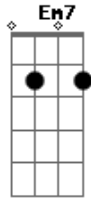

Diego Fernandes - Ovelha Ferida

Tom: G

Eu sou o bom pastor
C(add9) D Em7
Eu conheço as ovelhas que o Pai me deu

Troco reinos e riquezas
C(add9)
Dou a minha própria vida
D Em7

Para cada filho meu
Am G
Sou a chave e a porta
Am G

Pra quem quer voltar pra casa
Am G
Sou pergunta e resposta... C
Pra quem olhando pra cruz
D
Insiste em duvidar
G C
Quando eu te chamar
Em7
Sei que vais me ouvir
C
Minha ovelha ferida
Em7
Vou cuidar de ti ...

Acordes

© ukulele-chords.com

© ukulele-chords.com

© ukulele-chords.com

© ukulele-chords.com

© ukulele-chords.com