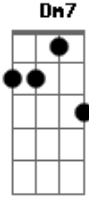

© ukulele-chords.com