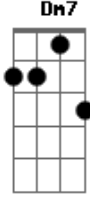

© ukulele-chords.com