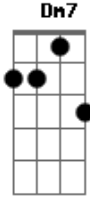

© ukulele-chords.com