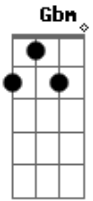

© ukulele-chords.com