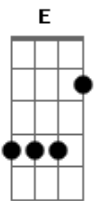

Diego Falk - Quero Você

Tom: A

A E
 Eu sei
 Gbm D A
 que é difícil encontrar
 E Gbm D A
 alguém, que me faça acreditar
 E Gbm
 o que a vida me ensinou
 D A
 foi difícil aprender
 E Gbm D
 tenho que continuar, a viver yeaah...

Pré-Refrão:

Gbm E
 Eu não posso te esperar
 D E
 mas eu preciso te encontrar
 Gbm E D E
 o que eu quero é só você, yeaah...

Refrão:

A E
 Quero você eu só penso em você
 Gbm D
 quero você pra mim
 A E
 Eu não quero viver se não for com você
 Gbm D A E Gbm D

Refrão:

A E
 Quero você eu só penso em você
 Gbm D
 quero você pra mim
 A E
 Eu não quero viver se não for com você
 Gbm D A E Gbm D
 quero você pra mim, assim... assim..

(Refrão 2x)

Acordes

© ukulele-chords.com