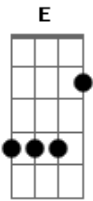

Diego Falk - Quero Você

Tom: A

A E
 Eu sei
 Gbm D A
 que é difícil encontrar
 E Gbm D A
 alguém, que me faça acreditar
 E Gbm
 o que a vida me ensinou
 D A
 foi difícil aprender
 E Gbm D
 tenho que continuar, a viver yeaah...

Pré-Refrão:

Gbm E
 Eu não posso te esperar
 D E
 mas eu preciso te encontrar
 Gbm E D E
 o que eu quero é só você, yeaah...

Refrão:

A E
 Quero você eu só penso em você
 Gbm D
 quero você pra mim
 A E
 Eu não quero viver se não for com você
 Gbm D A E Gbm D

Refrão:

A E
 Quero você eu só penso em você
 Gbm D
 quero você pra mim
 A E
 Eu não quero viver se não for com você
 Gbm D A E Gbm D
 quero você pra mim, assim... assim..

(Refrão 2x)

Acordes

© ukulele-chords.com