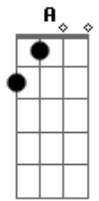

Diego Falk - Quero Você

Tom: A

A E
 Eu sei
 Gbm D A
 que é difícil encontrar
 E Gbm D A
 alguém, que me faça acreditar
 E Gbm
 o que a vida me ensinou
 D A
 foi difícil aprender
 E Gbm D
 tenho que continuar, a viver yeaah...

Pré-Refrão:

Gbm E
 Eu não posso te esperar
 D E
 mas eu preciso te encontrar
 Gbm E D E
 o que eu quero é só você, yeaah...

Refrão:

A E
 Quero você eu só penso em você
 Gbm D
 quero você pra mim
 A E
 Eu não quero viver se não for com você
 Gbm D A E Gbm D

quero você pra mim, assim... assim...

A E Gbm
 E os dias vão passando
 D A
 e a saudade aumentando
 E Gbm
 por mais que eu tente eu não consigo
 D
 te esquecer yeaah...

Pré-Refrão:

Gbm E
 Eu não posso te esperar
 D E
 mas eu preciso te encontrar
 Gbm E D E
 o que eu quero é só você, yeaah...

Refrão:

A E
 Quero você eu só penso em você
 Gbm D
 quero você pra mim
 A E
 Eu não quero viver se não for com você
 Gbm D A E Gbm D
 quero você pra mim, assim... assim..

(Refrão 2x)

Acordes

© ukulele-chords.com